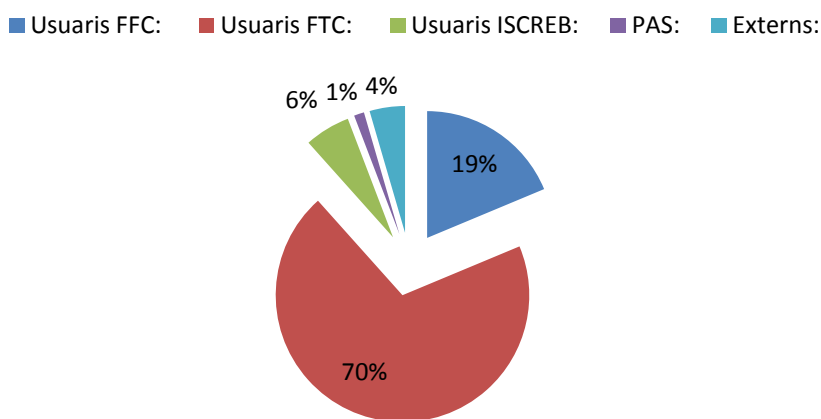

Biblioteca Pública Episcopal del Seminari de Barcelona (BPEB)

Memòria d'activitats any 2013

1. Serveis a l'usuari:

- Horari: de dilluns a divendres de 9 a 20:30 hores
- Dies oberts al públic: 230
- N° d'entrades: 15.000 aprox. (70 entrades diàries)

Per donació:	64 títols
Per subscripció:	137 títols en total
Biblioteca:	2 títols

FTC:	110 títols
FFC:	25 títols
Per intercanvi:	236 títols en total
FTC:	183 títols
FFC	53 títols

1.3 PRÉSTECES

- **Llibres de la BPEB prestats:**
 - A usuaris FTC: 2.543
 - A usuaris Externs: 1.479
 - A usuaris ISCREB: 1.134
 - A usuaris FFC: 796
 - A usuaris de la URL: 231 total
 - Biblioteca Borja: 2
 - Blanquerna: 203
 - ESADE: 2
 - Bioètica: 3
 - IQS: 2
 - La Salle 6
 - Pere Tarrés 13
- A altres biblioteques: 39

Préstecs lliurats

1. Llibres sol·licitats des de la BPEB a altres biblioteques: 155 documents Per biblioteca:

- URL: 128 en total
 - Borja: 59
 - Blanquerna: 44
 - Esade: 17

- Ebro: 1
- Bioètica: 5
- IQS 1
- Pere Tarres: 1
- Altres biblioteques (no URL): 27

Per usuari:

Usuaris FFC:	28
Usuaris FTC:	107
Usuaris ISCREB:	9
PAS:	2
Externs:	7

Préstecs sol·licitats

Reunions de Junta de la BPEB:

- 17 de març
- 5 de juny

Serveis educatius i visites:

- Publicació i presentació del llibre: *Verdaguer reavaluat. El fons de la Biblioteca Pública Episcopal de Barcelona* a cura de Ramon Pinyol i Torrents i Isabel de Colmenares publicat per la Facultat de Filosofia de Catalunya. (Novembre 2013)
- Exposició virtual: *Salvador Espriu a les Biblioteques Universitàries*