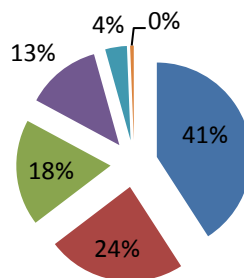

FTC:	110 títols
FFC:	25 títols
Per intercanvi:	236 títols en total
FTC:	183 títols
FFC	53 títols

1.3 PRÉSTECES

- **Llibres de la BPEB prestats:**
  - A usuaris FTC: 2.543
  - A usuaris Externs: 1.479
  - A usuaris ISCREB: 1.134
  - A usuaris FFC: 796
  - A usuaris de la URL: 231 total
    - Biblioteca Borja: 2
    - Blanquerna: 203
    - ESADE: 2
    - Bioètica: 3
    - IQS: 2
    - La Salle 6
    - Pere Tarrés 13
- A altres biblioteques: 39

Préstecs lliurats

1. Llibres sol·licitats des de la BPEB a altres biblioteques: 155 documents Per biblioteca:

- URL: 128 en total
  - Borja: 59
  - Blanquerna: 44
  - Esade: 17