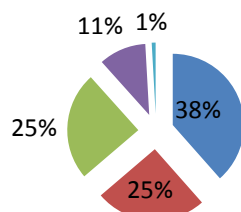

Biblioteca Pública Episcopal del Seminari de Barcelona (BPEB)

Memòria d'activitats any 2013

1. Serveis a l'usuari:

- Horari: de dilluns a divendres de 9 a 20:30 hores
- Dies oberts al públic: 230
- N° d'entrades: 15.000 aprox. (70 entrades diàries)

1.1 USUARIS:

Usuaris nous: 356

Externs	176
FTC	86
ISCREB	62
FFC	29
Pas:	3

Usuaris actius (1.01.2014): 902

FTC	347
Externs	228
ISCREB:	222
FFC:	97
PAS	8

Usuaris actius de la BPEB

■ FTC ■ Externs ■ ISCREB: ■ FFC: ■ PAS

1.2 DOCUMENTS:

Llibres rebuts: 2.570 exemplars total

Compra:	626 exemplars
Per donació:	1.804 exemplars
Per intercanvi:	140
RCT:	88 exemplars
Comprendre:	52 exemplars

Títols de revistes rebuts: 437 títols

Per donació:	64 títols
Per subscripció:	137 títols en total
Biblioteca:	2 títols

FTC:	110 títols
FFC:	25 títols
Per intercanvi:	236 títols en total
FTC:	183 títols
FFC	53 títols

1.3 PRÉSTECES

- **Llibres de la BPEB prestats:**
 - A usuaris FTC: 2.543
 - A usuaris Externs: 1.479
 - A usuaris ISCREB: 1.134
 - A usuaris FFC: 796
 - A usuaris de la URL: 231 total
 - Biblioteca Borja: 2
 - Blanquerna: 203
 - ESADE: 2
 - Bioètica: 3
 - IQS: 2
 - La Salle 6
 - Pere Tarrés 13
- A altres biblioteques: 39