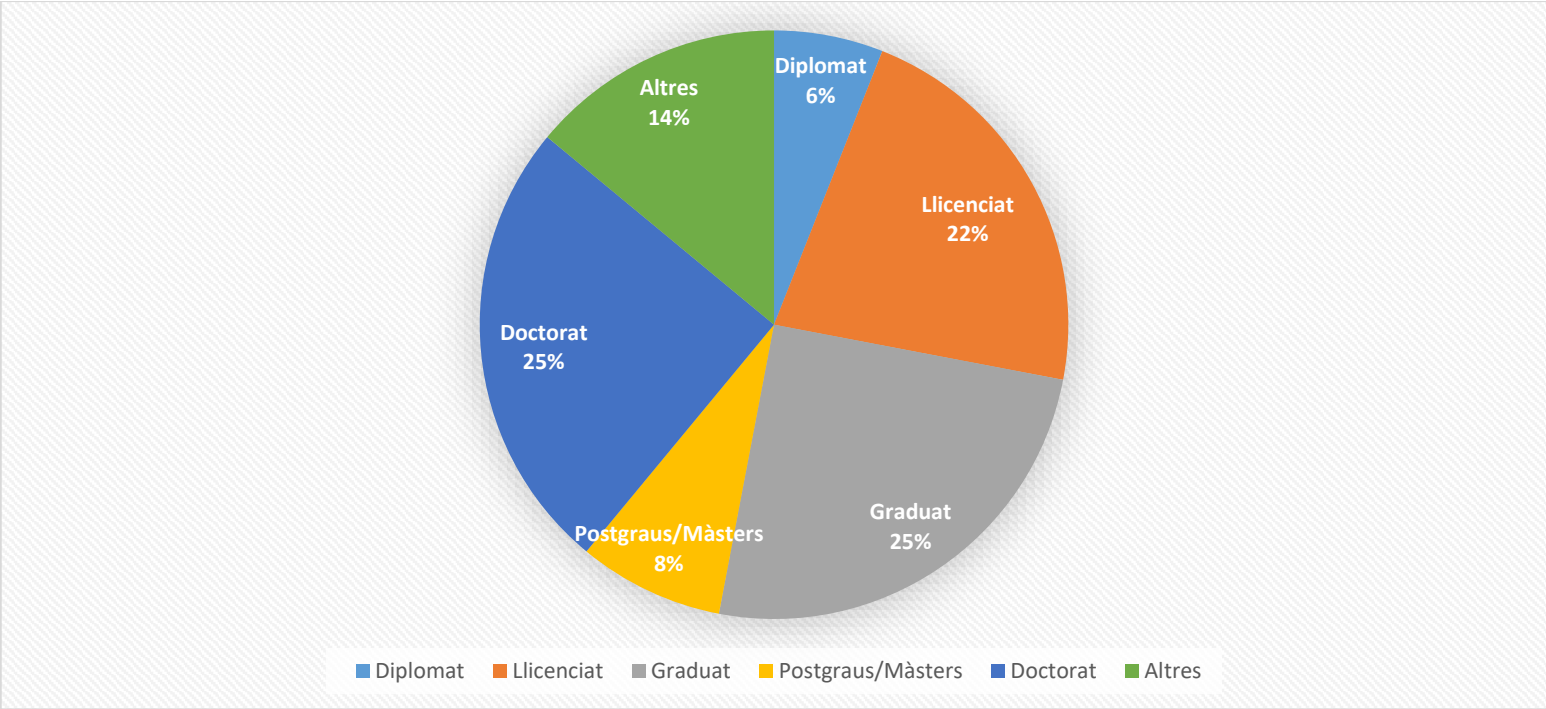

Mitjana 38,2

Gènere

GÈNERE	%
Home	65
Dona	35

Domicili

DOMICILI	%
Barcelona ciutat	50
Àrea metropolitana	12
Catalunya	33
Resta d'Espanya	0
Estranger	5

Nivell d'estudis

NIVELL D'ESTUDIS	%
Diplomat	6
Llicenciat	22
Graduat	25
Postgraus/Màsters	8
Doctorat	25
Altres	14