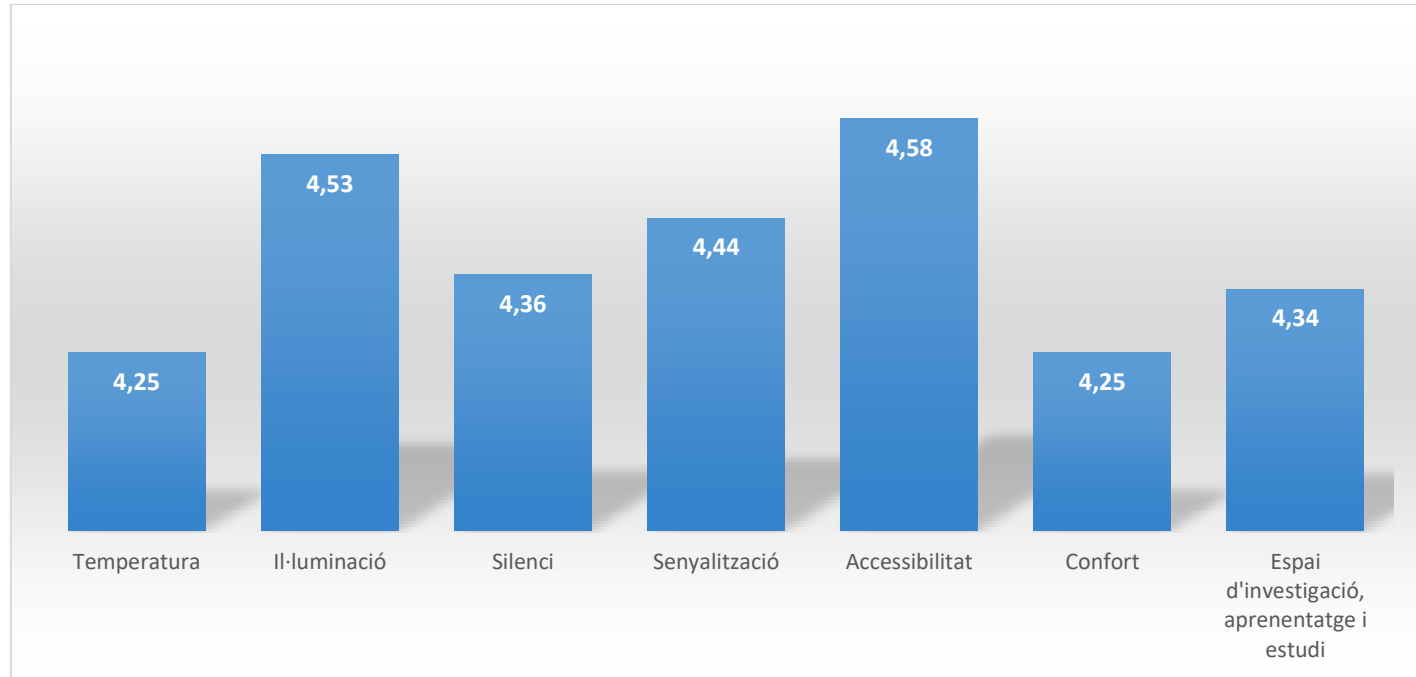

Sobre les instal·lacions i els equipaments

SOBRE LES INSTAL·LACIONS I ELS EQUIPAMENTS

Temperatura	4,25
Il·luminació	4,53
Silenci	4,36
Senyalització	4,44
Accessibilitat	4,58
Confort	4,25
Espai d'investigació, aprenentatge i estudi	4,34