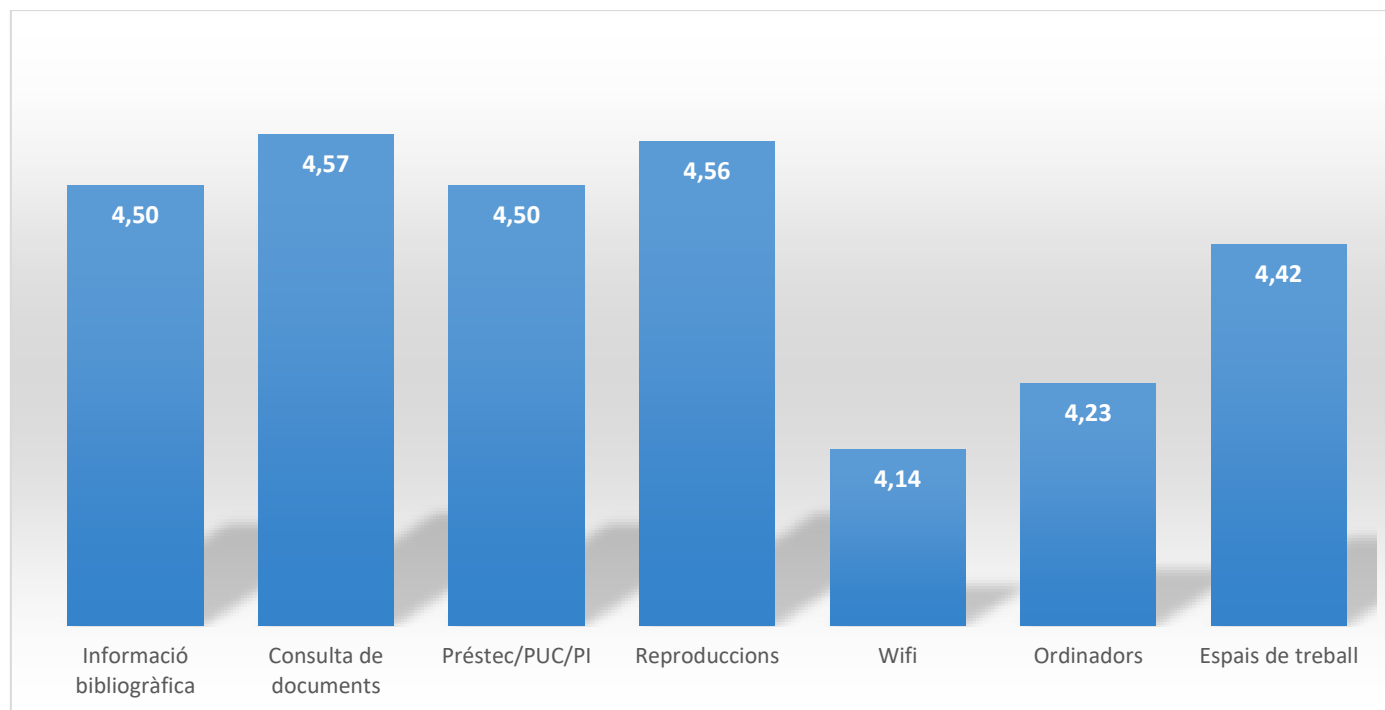

Sobre els serveis

SOBRE ELS SERVEIS

Informació bibliogràfica
Consulta de documents
Préstec/PUC/PI
Reproduccions
Wifi
Ordinadors
Espais de treball

4,50
4,57
4,50
4,56
4,14
4,23
4,42

PROMIG

4,42