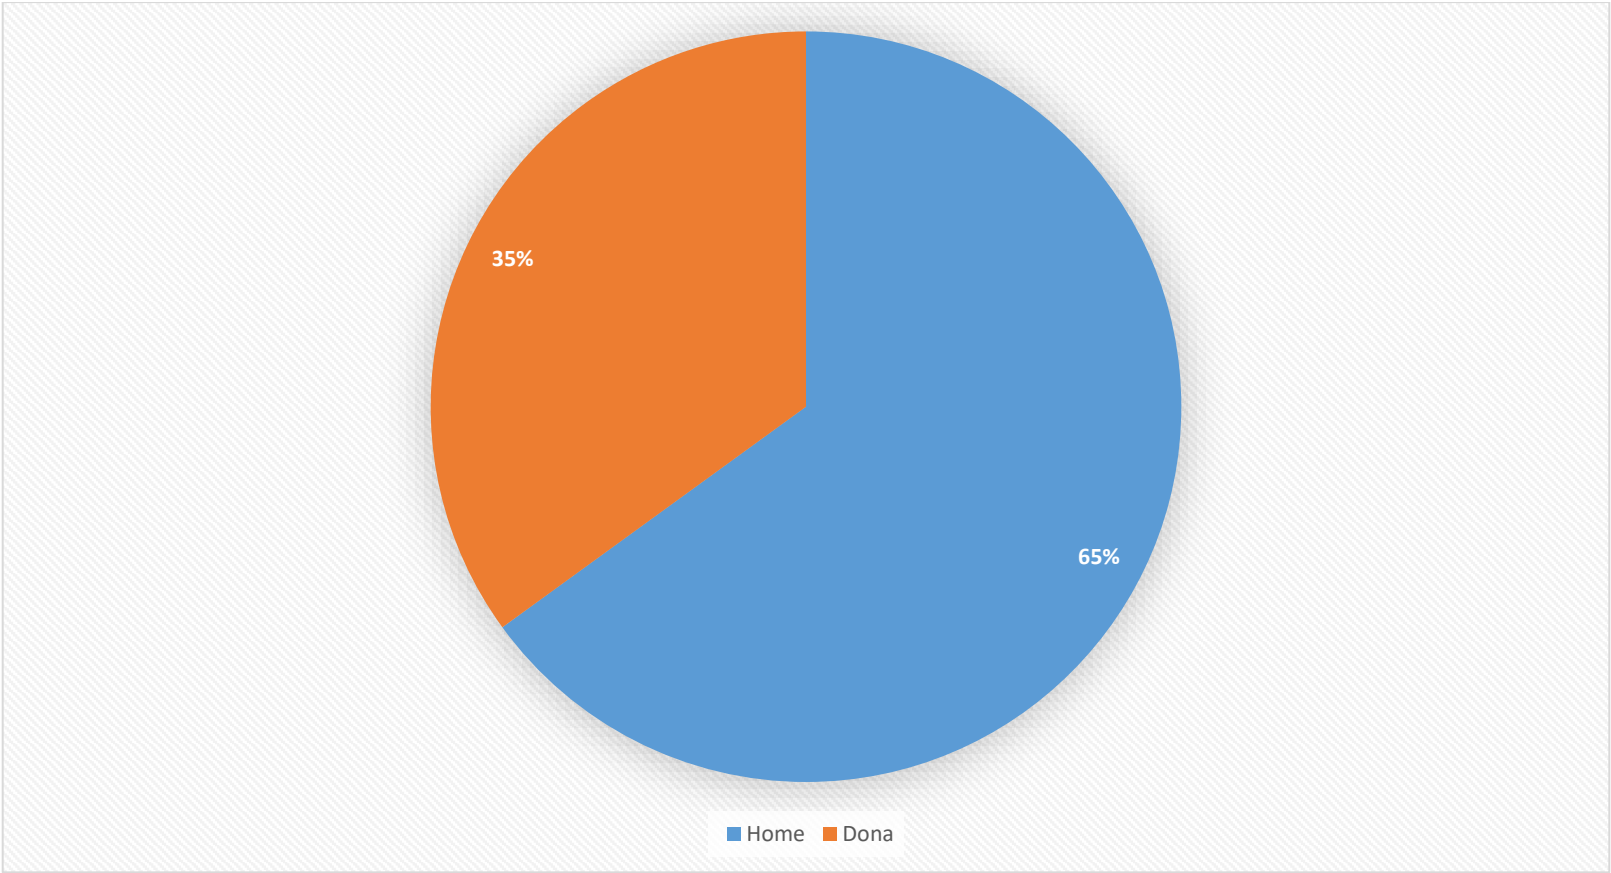

ENQUESTA DE SATISFACCIÓ 2019

- ❖ Data de recollida : Del 2 de maig al 28 de juny de 2019
- ❖ Enquestes rebudes : 36

Edat

EDAT	
18-22	1
23-27	7
28-32	4
33-37	2
38-42	4
43-47	0
48-52	1
53-57	3
58-62	3
Més 62	1

Mitjana 38,2

Gènere

GÈNERE	%
Home	65
Dona	35

Domicili

DOMICILI	%
Barcelona ciutat	50
Àrea metropolitana	12
Catalunya	33
Resta d'Espanya	0
Estranger	5

Nivell d'estudis

NIVELL D'ESTUDIS	%
Diplomat	6
Llicenciat	22
Graduat	25
Postgraus/Màsters	8
Doctorat	25
Altres	14