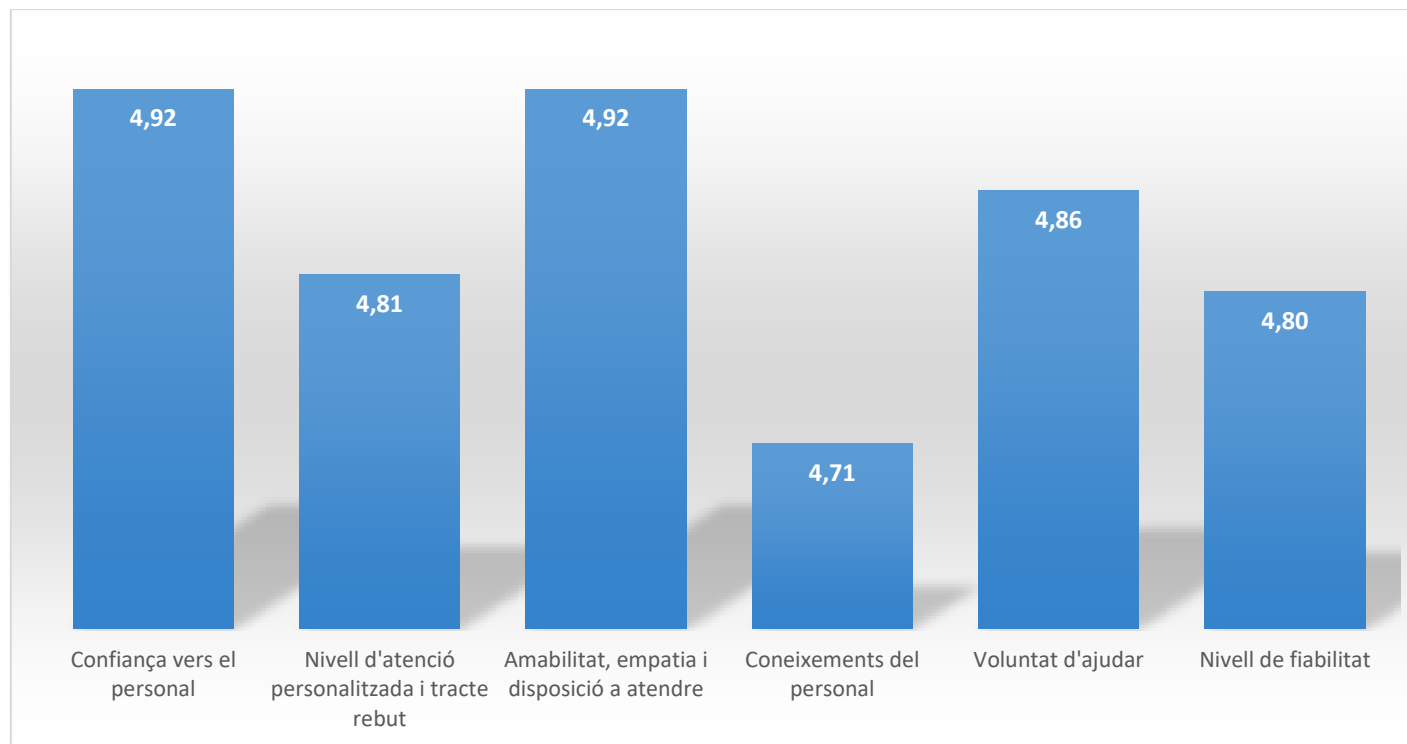

Confiança vers el personal	4,92
Nivell d'atenció personalitzada i tracte rebut	4,81
Amabilitat, empatia i disposició a respondre	4,92
Coneixements del personal	4,71
Voluntat d'ajudar	4,86
Nivell de fiabilitat	4,80