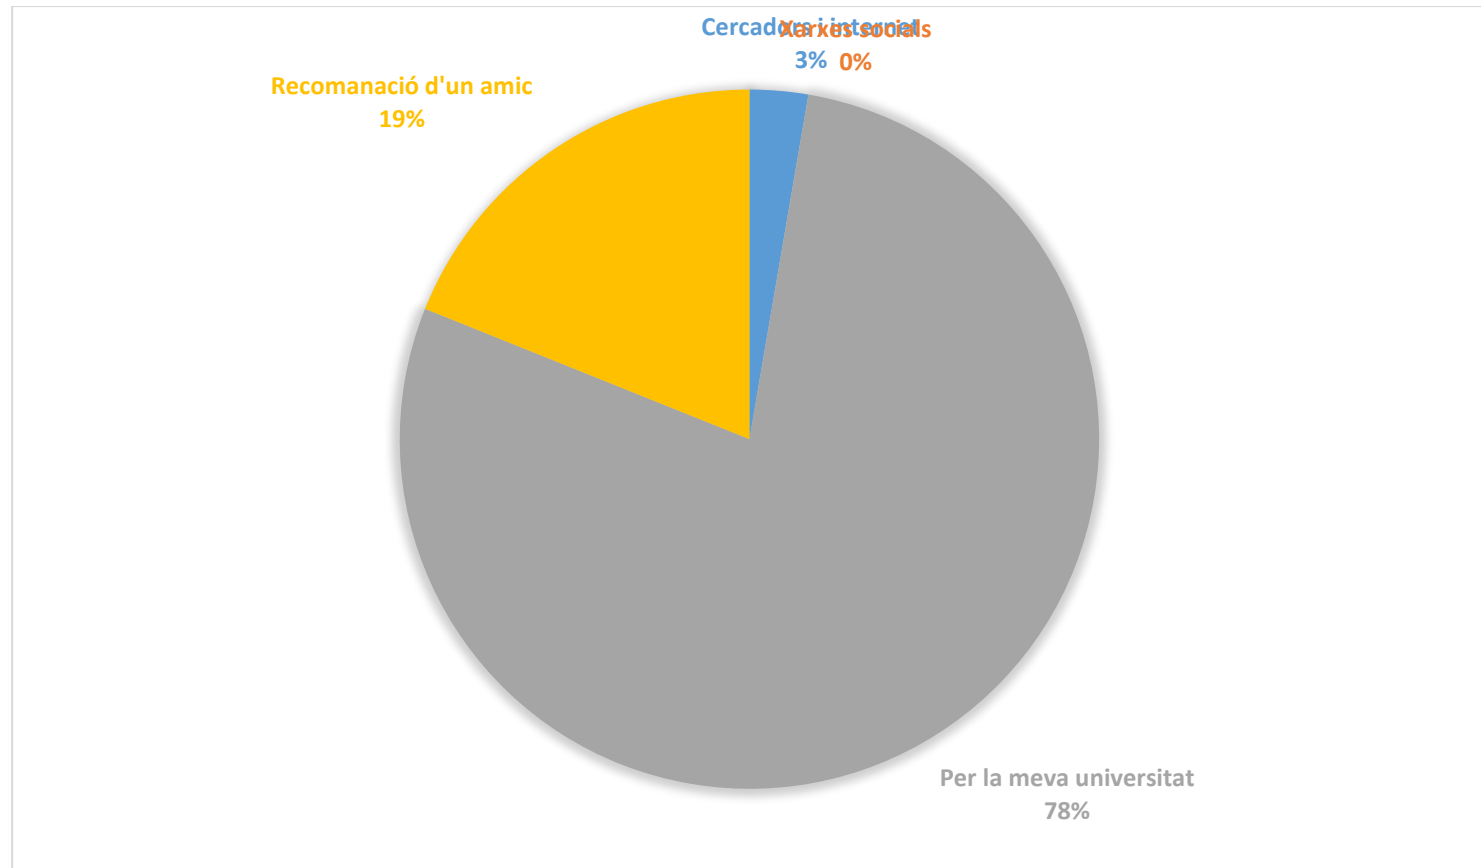

Com ens has conegut?

COM ENS HAS CONEGUT?	%
Cercadors i internet	2,70
Xarxes socials	0,00
Per la meva universitat	78,38
Recomanació d'un amic	18,92