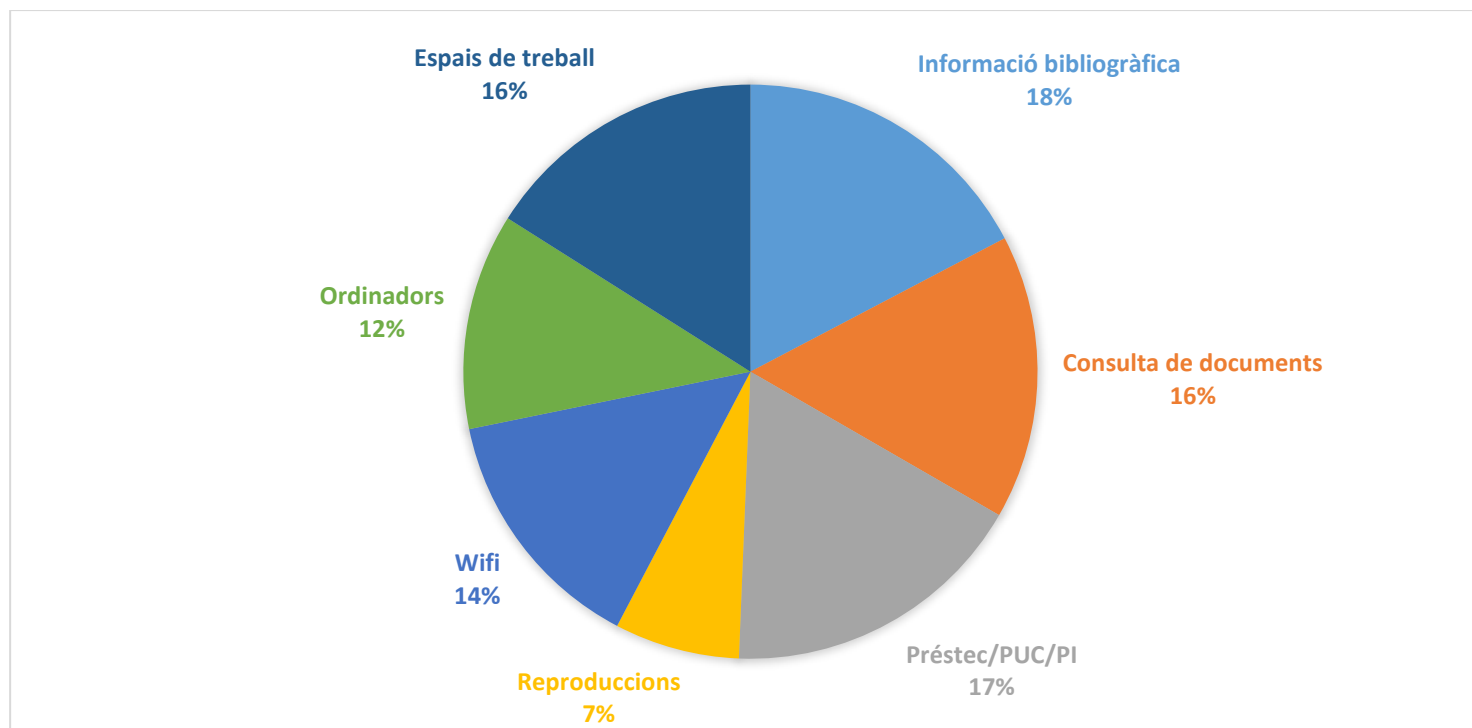

Serveis que s'utilitzen

SERVEIS QUE S'UTILITZEN	%
Informació bibliogràfica	17,31
Consulta de documents	16,02
Préstec/PUC/PI	17,31
Reproduccions	7,05
Wifi	14,10
Ordinadors	12,18
Espais de treball	16,03