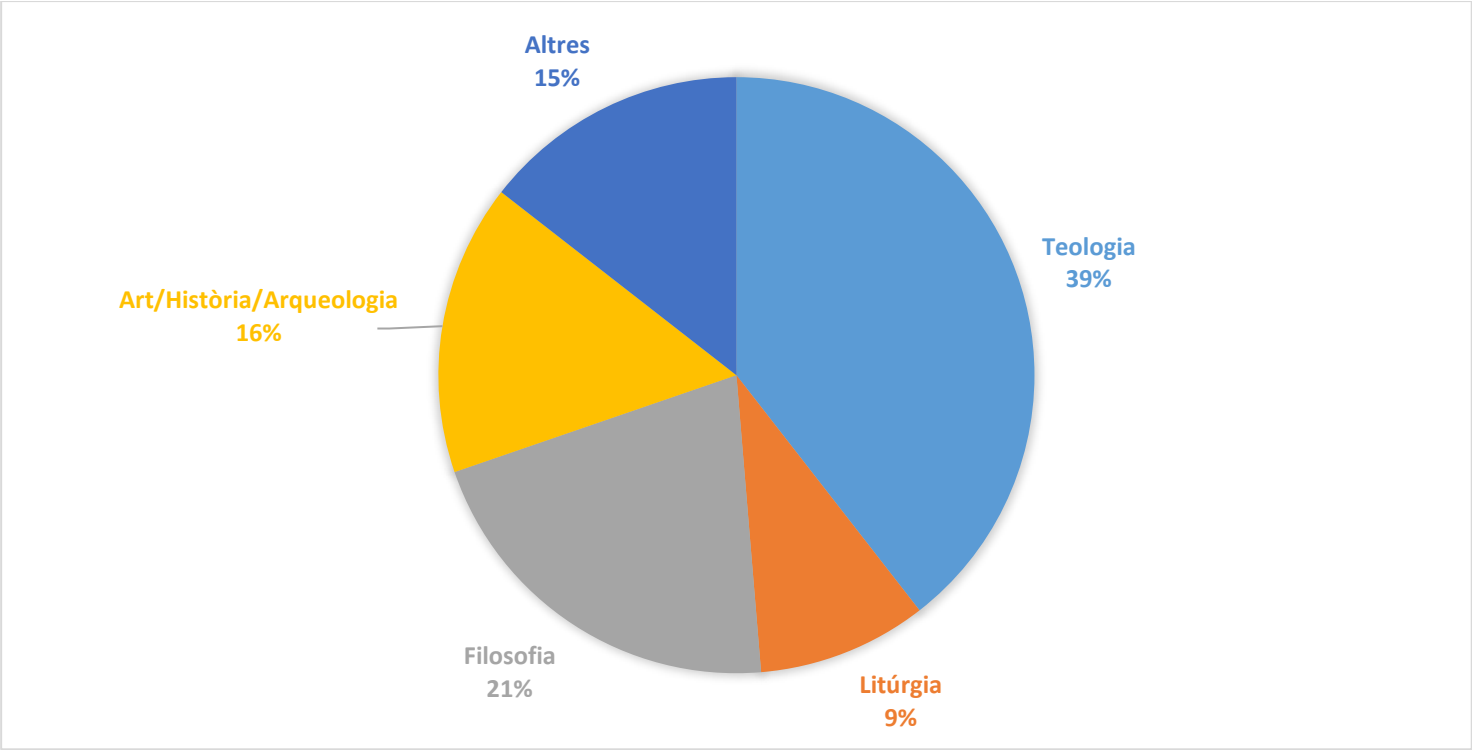

Matèria de recerca

MATÈRIA DE RECERCA	%
Teologia	39,47
Litúrgia	9,21
Filosofia	21,05
Art/Història/Arqueologia	15,80
Altres	14,47