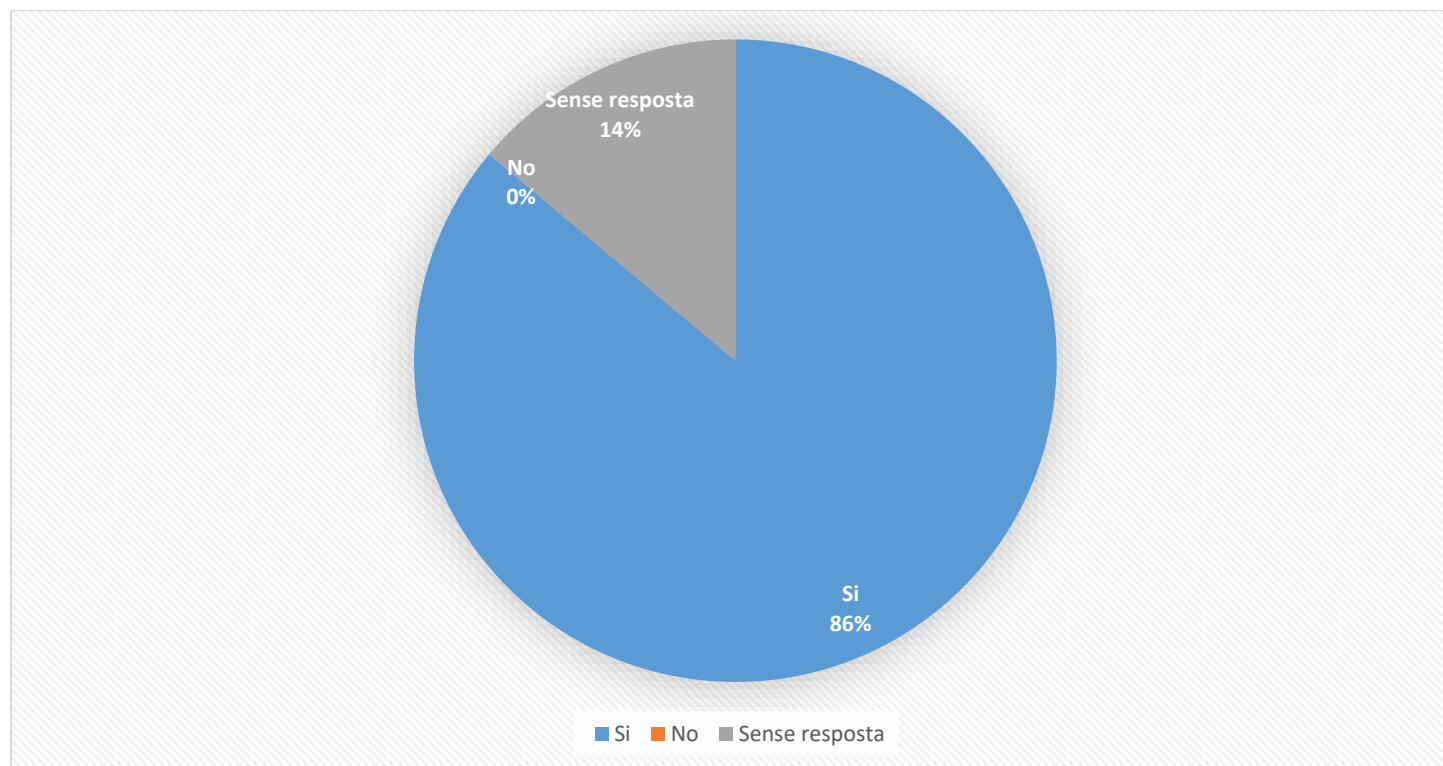

Ens recomanaríeu a d'altres amics o coneguts?

ENS RECOMANARIEU	%
Si	86,11
No	0,00
Sense resposta	13,89