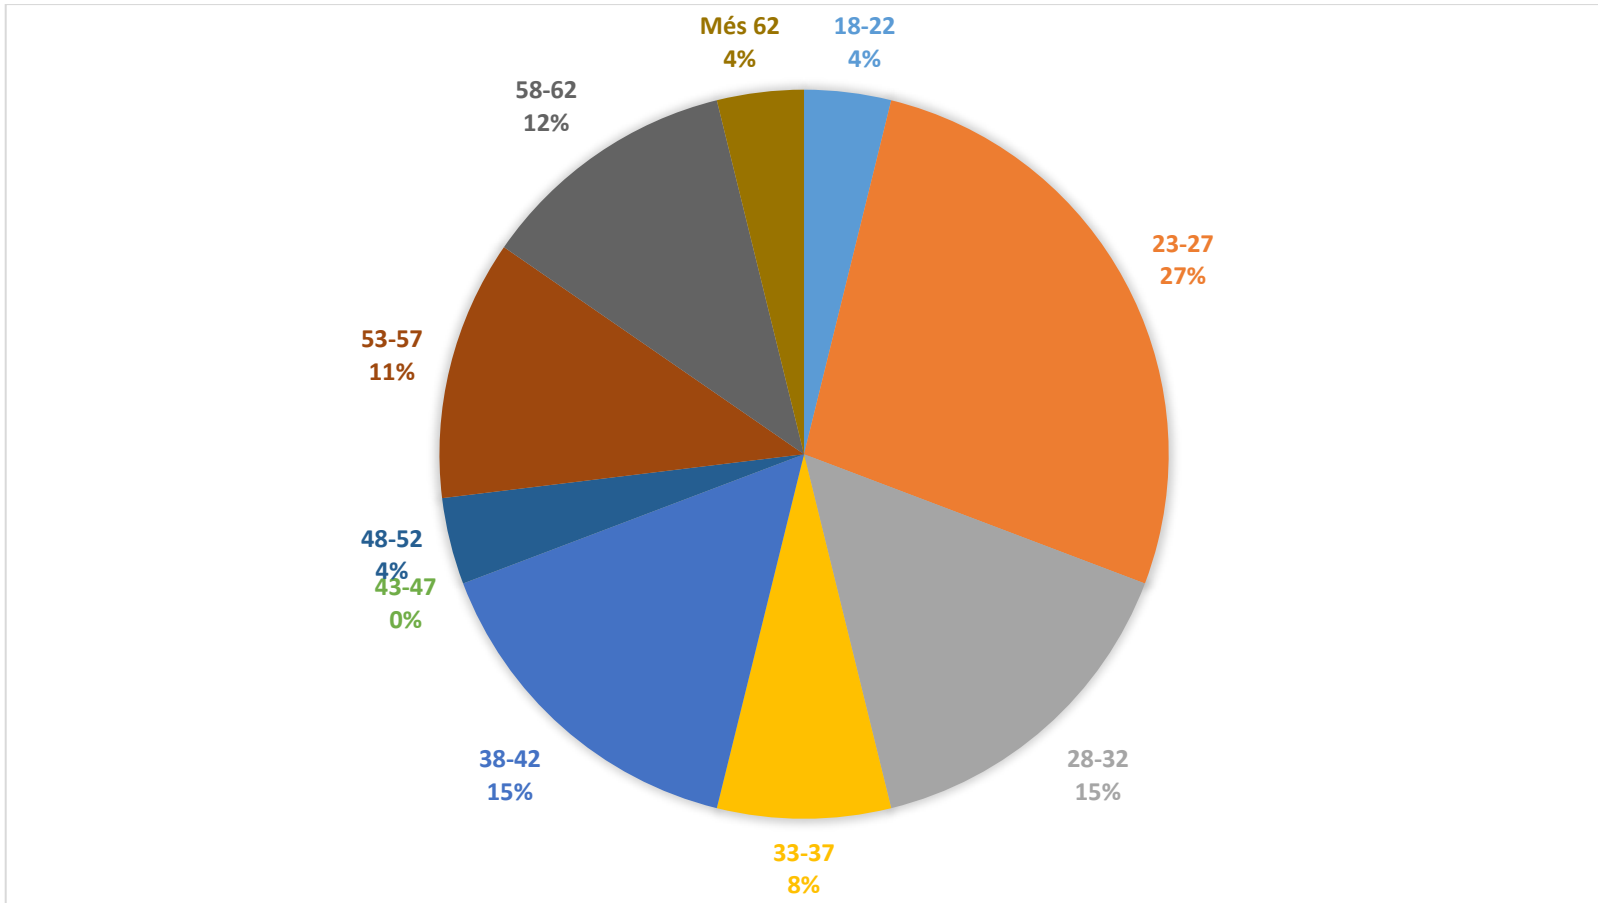

ENQUESTA DE SATISFACCIÓ 2019

- ❖ Data de recollida : Del 2 de maig al 28 de juny de 2019
- ❖ Enquestes rebudes : 36

Edat

EDAT	
18-22	1
23-27	7
28-32	4
33-37	2
38-42	4
43-47	0
48-52	1
53-57	3
58-62	3
Més 62	1

Mitjana 38,2

Gènere

GÈNERE	%
Home	65
Dona	35

Domicili

DOMICILI	%
Barcelona ciutat	50
Àrea metropolitana	12
Catalunya	33
Resta d'Espanya	0
Estranger	5

Nivell d'estudis

NIVELL D'ESTUDIS	%
Diplomat	6
Llicenciat	22
Graduat	25
Postgraus/Màsters	8
Doctorat	25
Altres	14