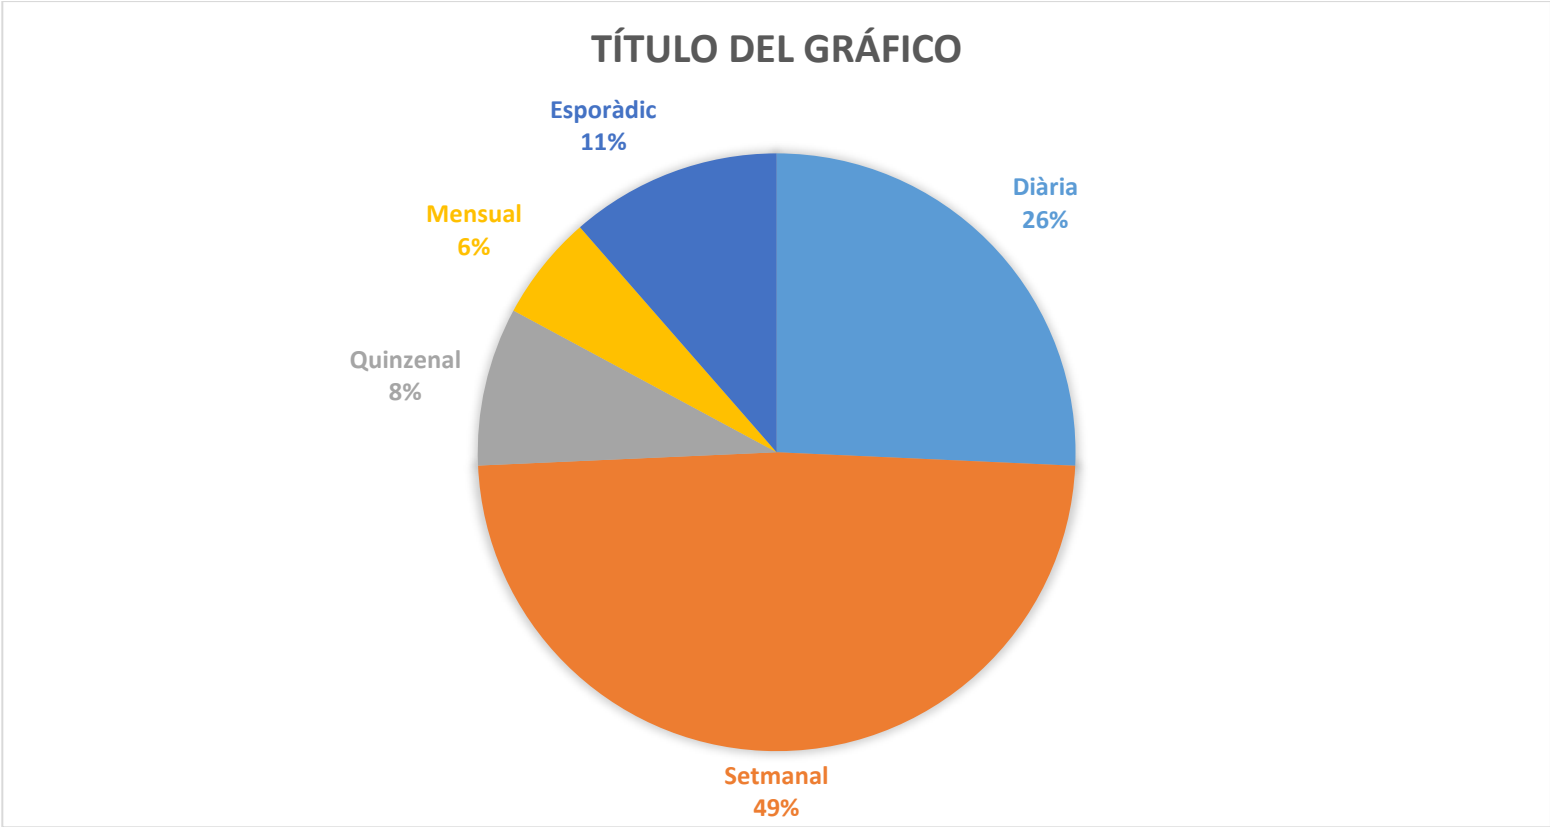

Freqüència de visita

FREQÜÈNCIA DE VISITA	%
Diària	25,72
Setmanal	48,57
Quinzenal	8,57
Mensual	5,71
Esporàdic	11,43