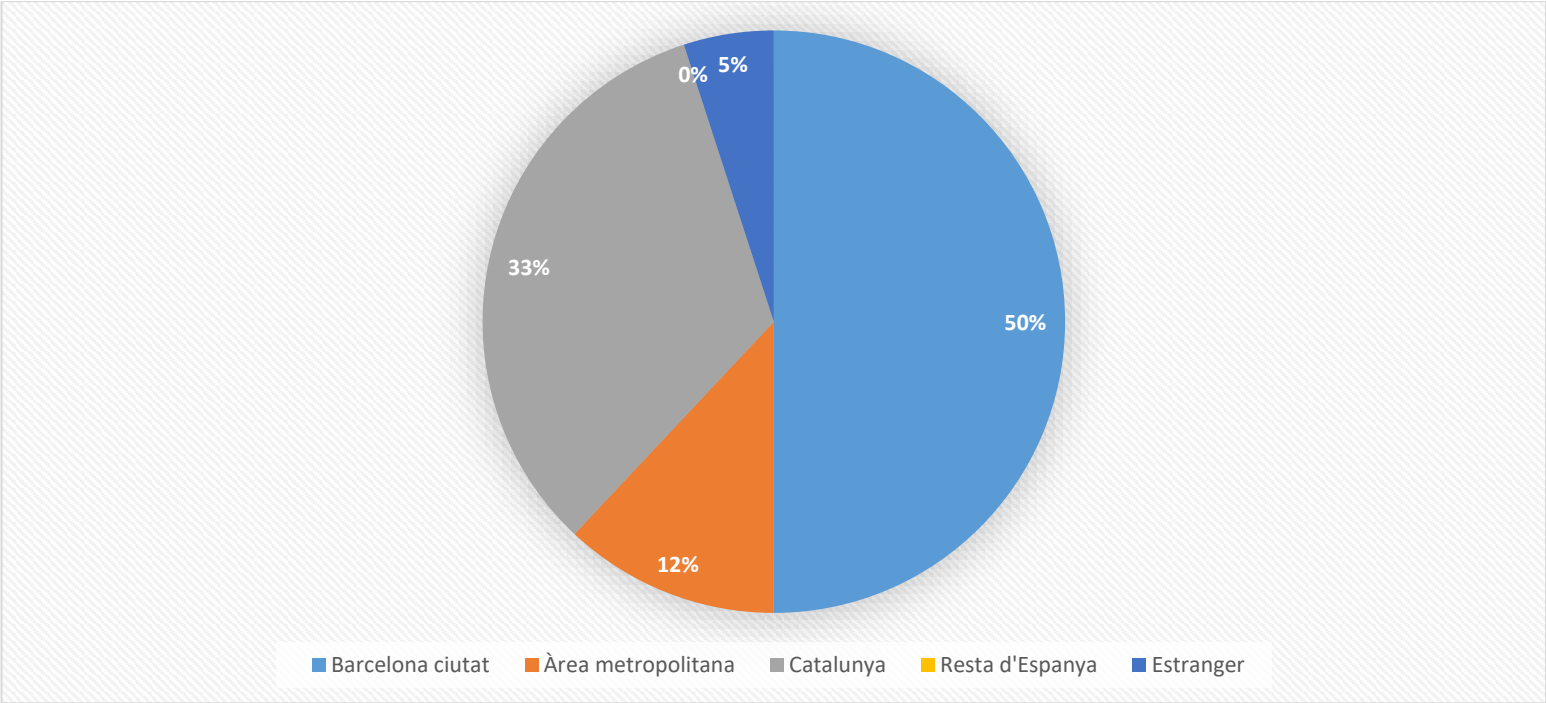

Mitjana 38,2

Gènere

GÈNERE	%
Home	65
Dona	35

Domicili

DOMICILI	%
Barcelona ciutat	50
Àrea metropolitana	12
Catalunya	33
Resta d'Espanya	0
Estranger	5

Nivell d'estudis

NIVELL D'ESTUDIS	%
Diplomat	6
Llicenciat	22
Graduat	25
Postgraus/Màsters	8
Doctorat	25
Altres	14