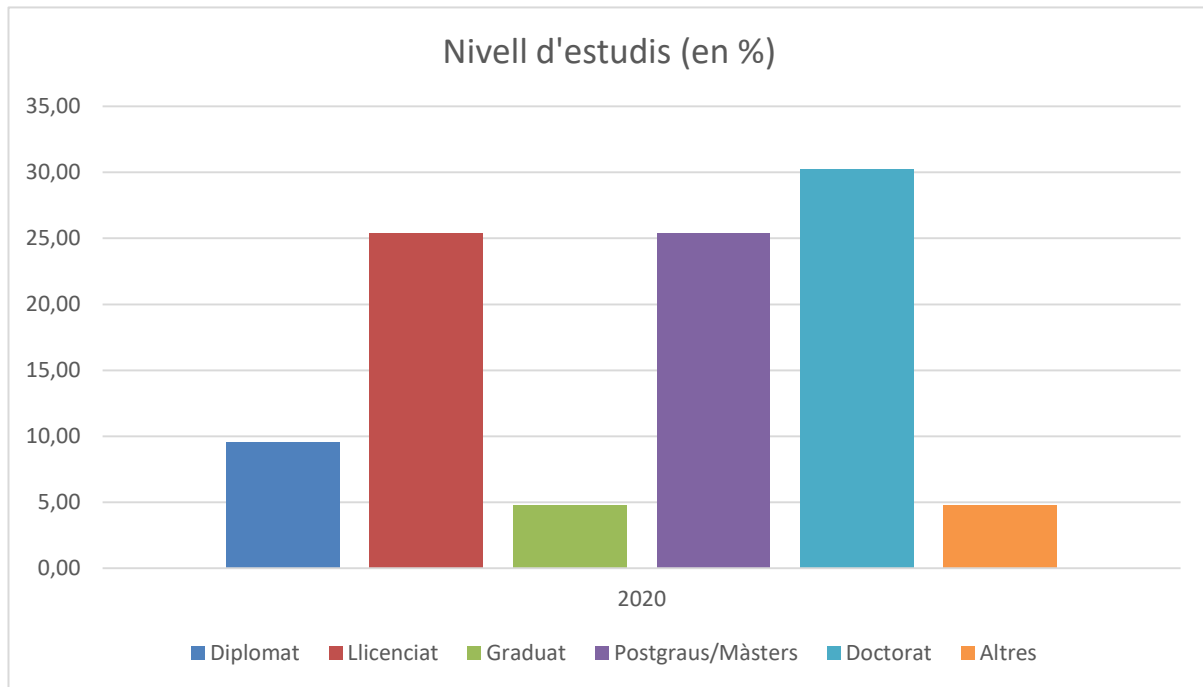

NIVELL D'ESTUDIS

	En %
Diplomat	9,50
Llicenciat	25,40
Graduat	4,80
Postgraus/Màsters	25,40
Doctorat	30,20
Altres	4,80