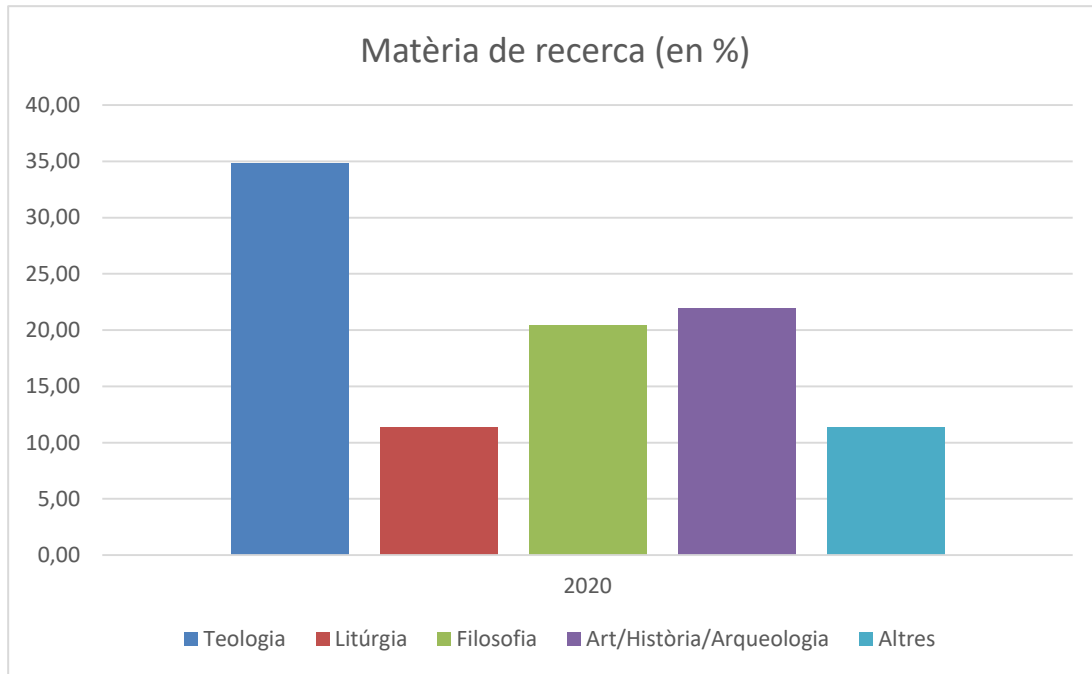

BPEB

biblioteca pública episcopal
del seminari de barcelona

ENQUESTA DE SATISFACCIÓ 2020

Autoria: Equip de Treball de la BPEB

Data de realització de l'enquesta: del 4 de maig al 30 de juny de 2020

Enquestes rebudes: 63

EDAT

	En %
	2020
18-22	1,59
23-27	9,52
28-32	1,59
33-37	3,17
38-42	12,70
43-47	11,11
48-52	12,70
53-57	14,29
58-62	11,11
Més 62	22,22
Mitjana d'edat	50,70

GÈNERE

	En %
Home	68,25
Dona	31,75

DOMICILI

	En %
	2020
Barcelona ciutat	42,90
Àrea metropolitana	28,60
Catalunya	25,40
Resta d'Espanya	3,10
Estranger	0,00

NIVELL D'ESTUDIS

	En %
Diplomat	9,50
Llicenciat	25,40
Graduat	4,80
Postgraus/Màsters	25,40
Doctorat	30,20
Altres	4,80

SERVEIS QUE S'UTILITZEN

	En %
	2020
Informació bibliogràfica	20,00
Consulta de documents	20,44
Préstec/PUC/PI	20,89
Reproduccions	4,89
Wifi	10,67
Ordinadors	6,67
Espais de treball	16,44

MATÈRIA DE RECERCA

	En %
Teologia	34,85
Litúrgia	11,36
Filosofia	20,45
Art/Història/Arqueologia	21,97
Altres	11,36

FREQÜÈNCIA DE VISITA

	En %
	2020
Diària	7,90
Setmanal	35,00
Quinzenal	6,30
Mensual	7,90
Esporàdic	42,90