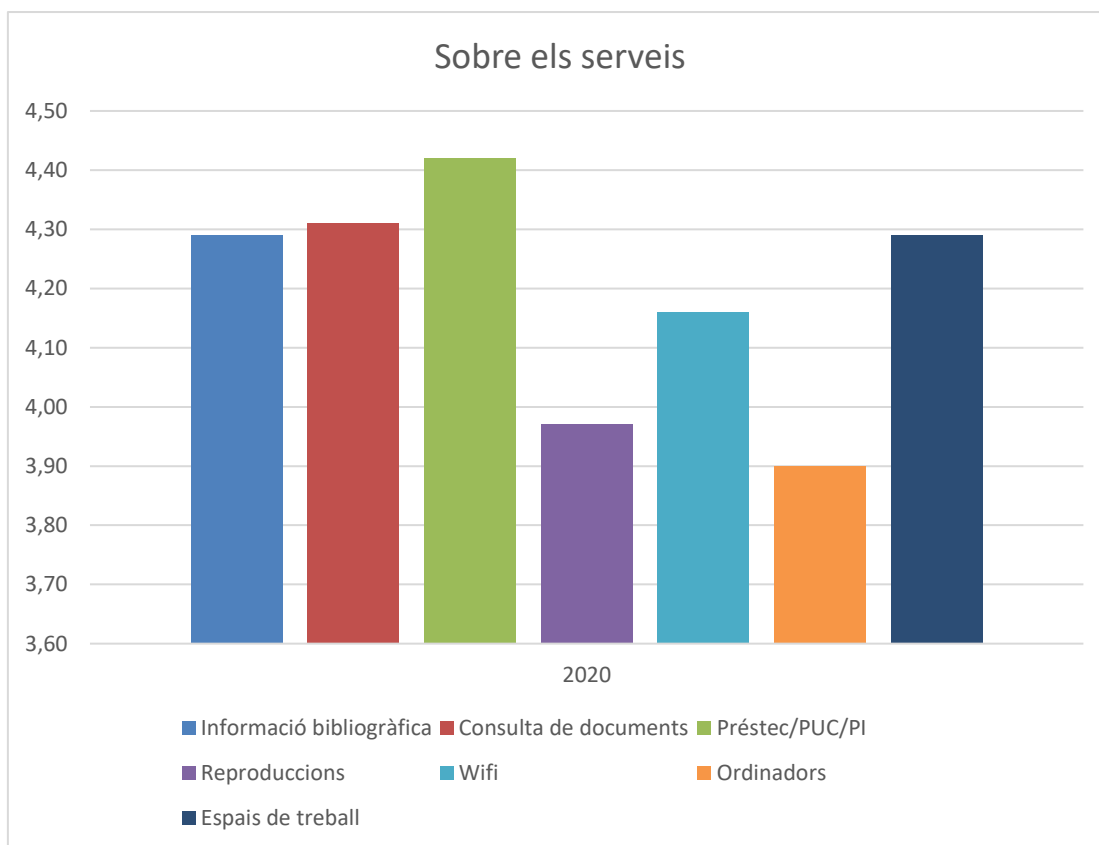

SOBRE ELS SERVEIS

	2020
Informació bibliogràfica	4,29
Consulta de documents	4,31
Préstec/PUC/PI	4,42
Reproduccions	3,97
Wifi	4,16
Ordinadors	3,90
Espais de treball	4,29
Promig	4,19