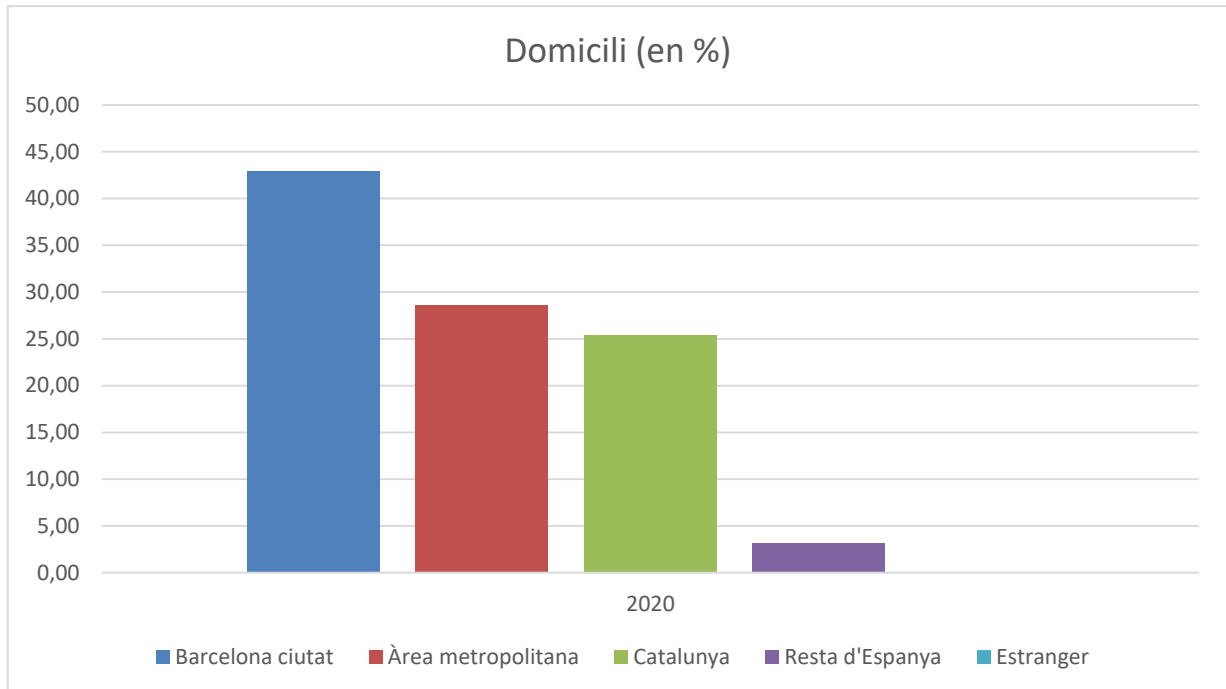

BPEB

biblioteca pública episcopal
del seminari de barcelona

ENQUESTA DE SATISFACCIÓ 2020

Autoria: Equip de Treball de la BPEB

Data de realització de l'enquesta: del 4 de maig al 30 de juny de 2020

Enquestes rebudes: 63

EDAT

	En %
	2020
18-22	1,59
23-27	9,52
28-32	1,59
33-37	3,17
38-42	12,70
43-47	11,11
48-52	12,70
53-57	14,29
58-62	11,11
Més 62	22,22
Mitjana d'edat	50,70

GÈNERE

	En %
Home	68,25
Dona	31,75

DOMICILI

	En %
	2020
Barcelona ciutat	42,90
Àrea metropolitana	28,60
Catalunya	25,40
Resta d'Espanya	3,10
Estranger	0,00