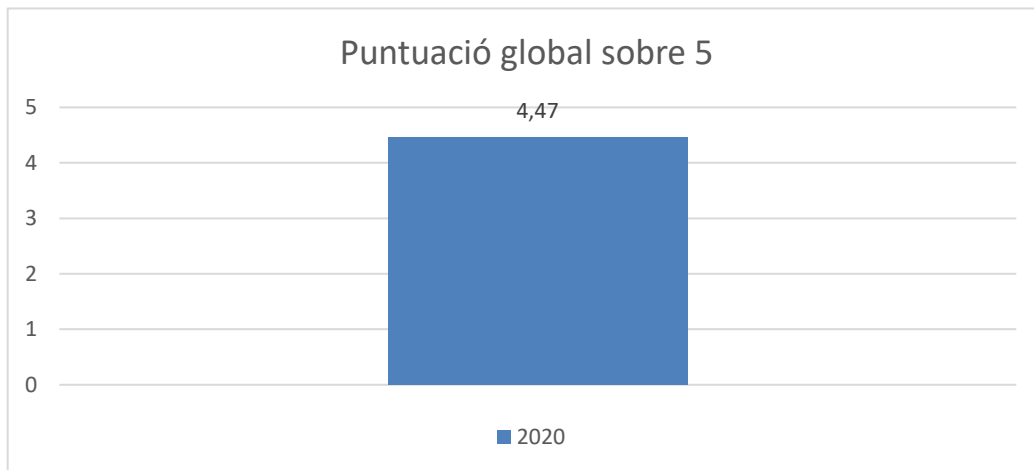

PUNTUACIÓ GLOBAL

USUARI TIPUS

Té més de 62 anys

És un home

Viu a Barcelona

Té estudis de Doctorat

Utilitza el servei de Préstec/PUC/PI

La seva matèria principal de recerca és la Teologia