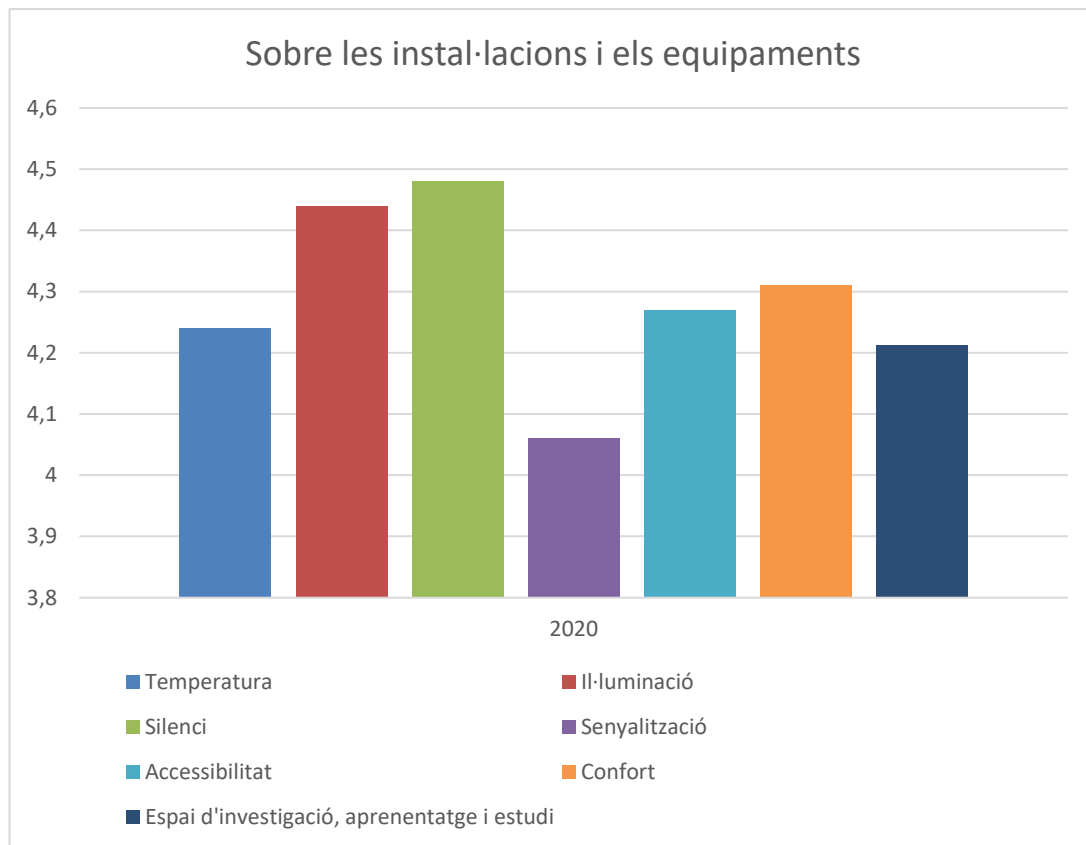

SOBRE LES INSTAL·LACIONS I ELS EQUIPAMENTS

	2020
Temperatura	4,24
Il·luminació	4,44
Silenci	4,48
Senyalització	4,06
Accessibilitat	4,27
Confort	4,31
Espai d'investigació, aprenentatge i estudi	4,21
Promig	4,29