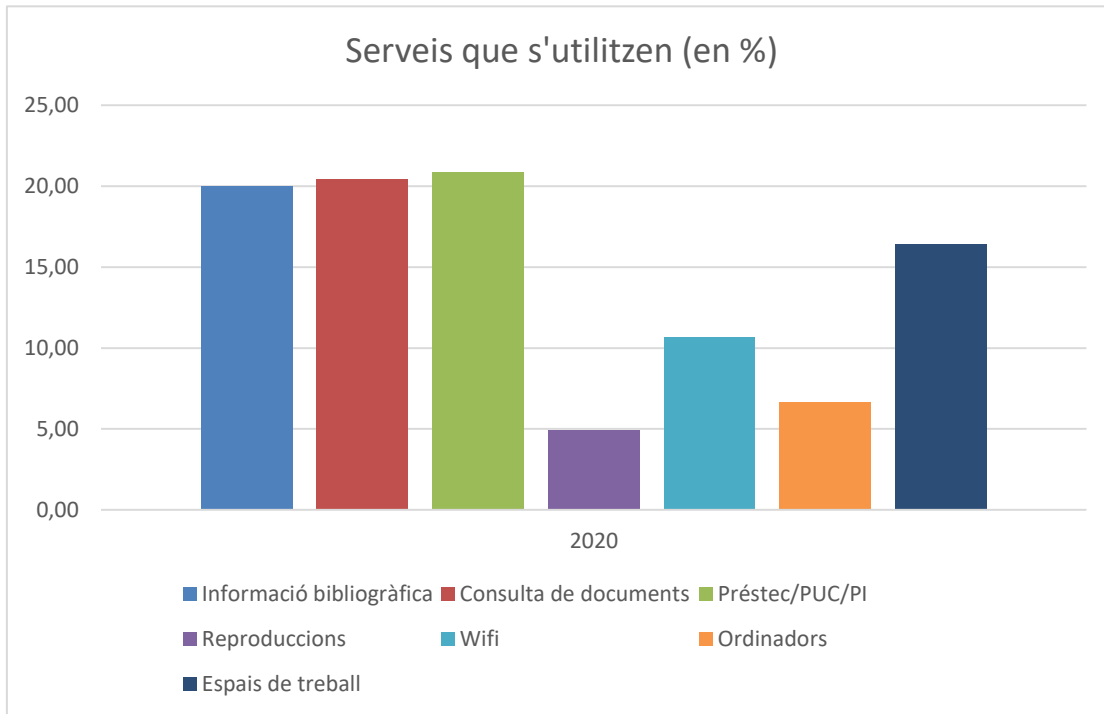

SERVEIS QUE S'UTILITZEN

	En %
	2020
Informació bibliogràfica	20,00
Consulta de documents	20,44
Préstec/PUC/PI	20,89
Reproduccions	4,89
Wifi	10,67
Ordinadors	6,67
Espais de treball	16,44