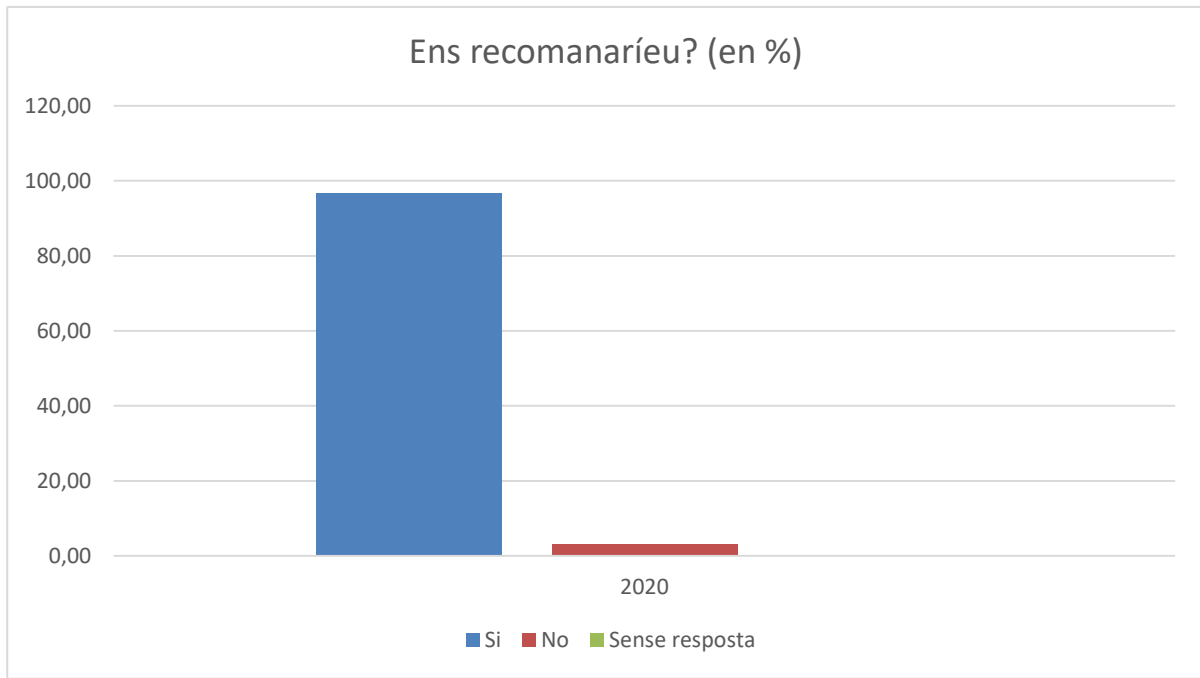

ENS RECOMANARÍEU?

	En %
Si	96,80
No	3,20
Sense resposta	0,00