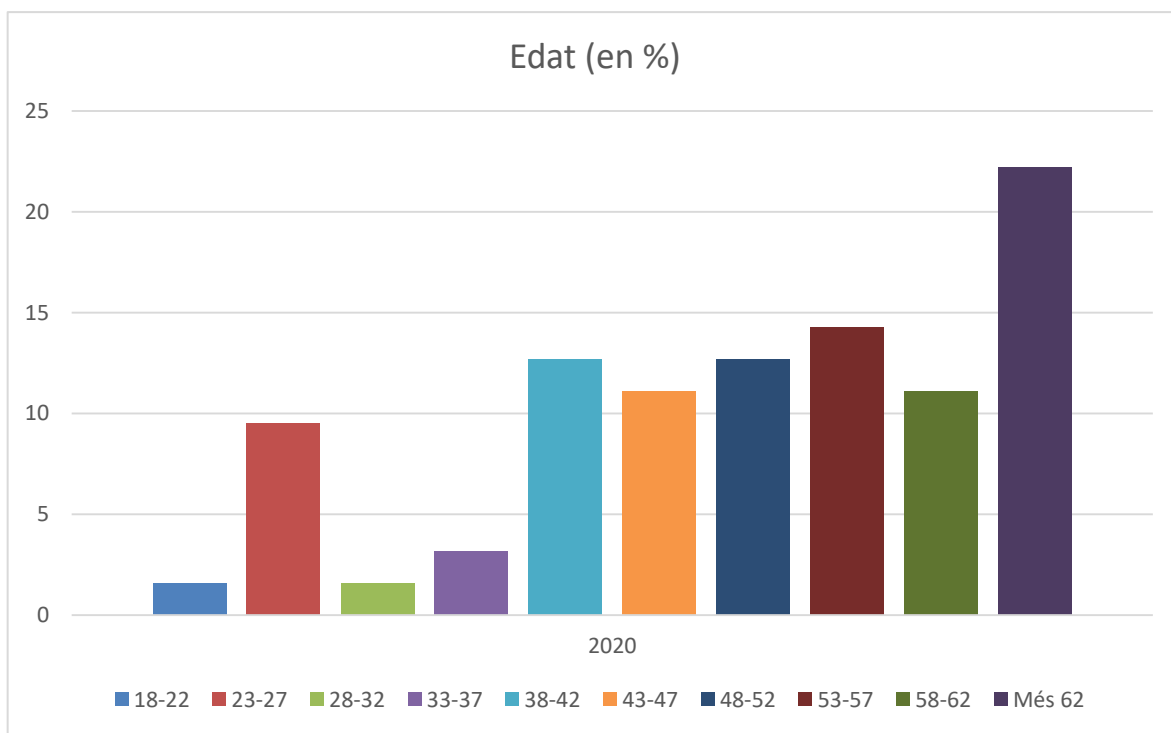

BPEB

biblioteca pública episcopal
del seminari de barcelona

ENQUESTA DE SATISFACCIÓ 2020

Autoria: Equip de Treball de la BPEB

Data de realització de l'enquesta: del 4 de maig al 30 de juny de 2020

Enquestes rebudes: 63

EDAT

	En %
	2020
18-22	1,59
23-27	9,52
28-32	1,59
33-37	3,17
38-42	12,70
43-47	11,11
48-52	12,70
53-57	14,29
58-62	11,11
Més 62	22,22
Mitjana d'edat	50,70

GÈNERE

	En %
Home	68,25
Dona	31,75

DOMICILI

	En %
	2020
Barcelona ciutat	42,90
Àrea metropolitana	28,60
Catalunya	25,40
Resta d'Espanya	3,10
Estranger	0,00