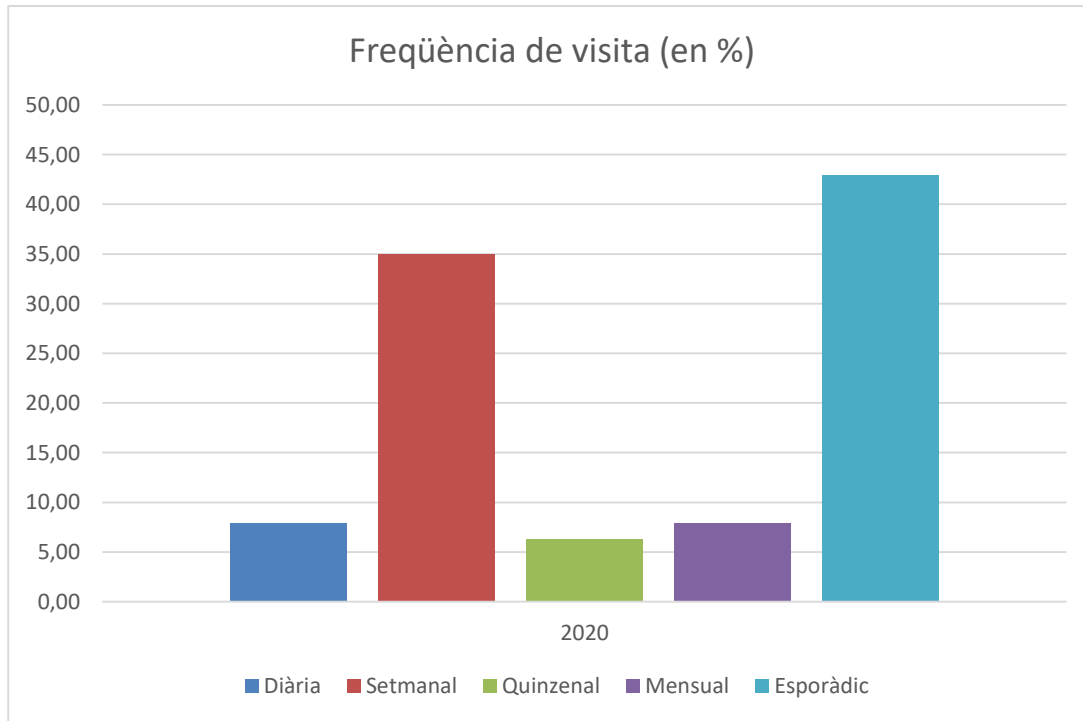

FREQÜÈNCIA DE VISITA

	En %
	2020
Diària	7,90
Setmanal	35,00
Quinzenal	6,30
Mensual	7,90
Esporàdic	42,90