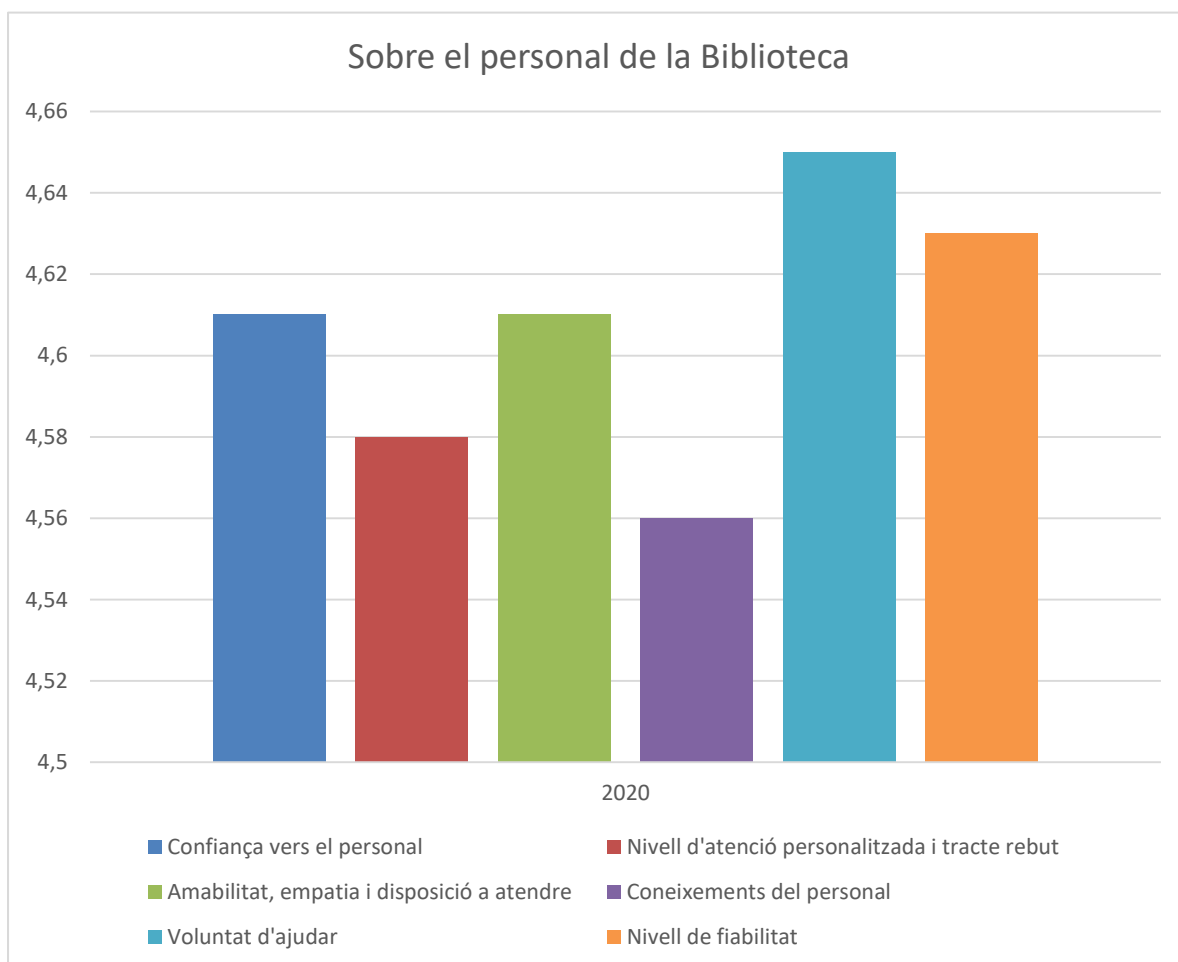

SOBRE EL PERSONAL DE LA BIBLIOTECA

	2020
Confiança vers el personal	4,61
Nivell d'atenció personalitzada i tracte rebut	4,58
Amabilitat, empatia i disposició a atendre	4,61
Coneixements del personal	4,56
Voluntat d'ajudar	4,65
Nivell de fiabilitat	4,63
Promig	4,61