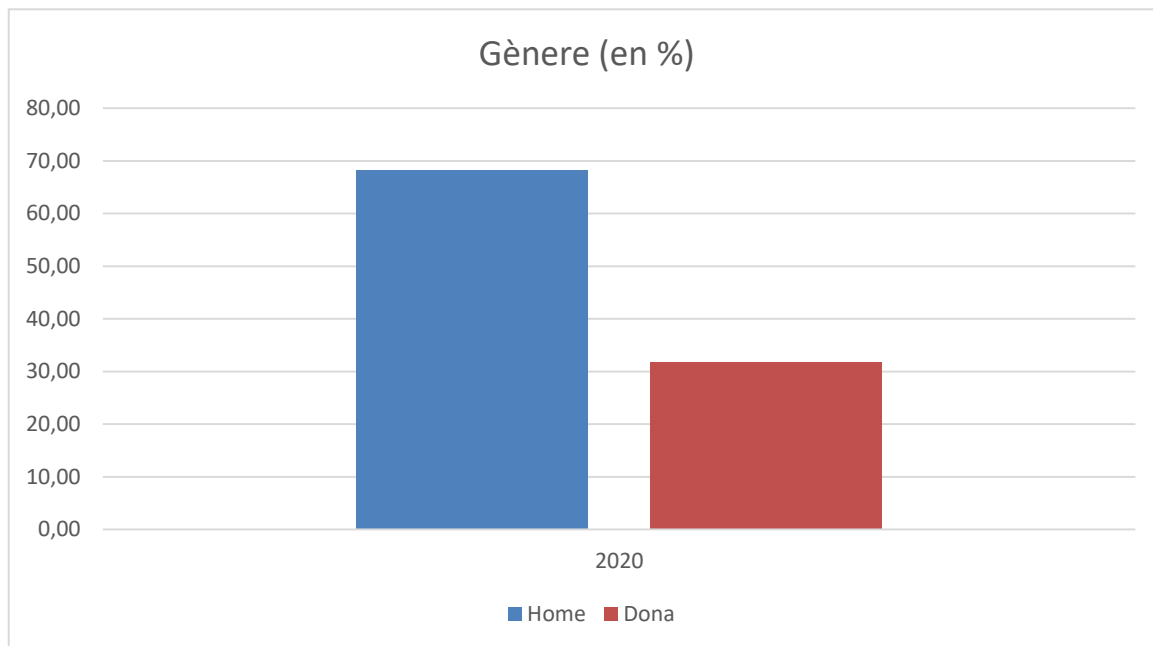

BPEB

biblioteca pública episcopal
del seminari de barcelona

ENQUESTA DE SATISFACCIÓ 2020

Autoria: Equip de Treball de la BPEB

Data de realització de l'enquesta: del 4 de maig al 30 de juny de 2020

Enquestes rebudes: 63

EDAT

	En %
	2020
18-22	1,59
23-27	9,52
28-32	1,59
33-37	3,17
38-42	12,70
43-47	11,11
48-52	12,70
53-57	14,29
58-62	11,11
Més 62	22,22
Mitjana d'edat	50,70

GÈNERE

	En %
Home	68,25
Dona	31,75

DOMICILI

	En %
	2020
Barcelona ciutat	42,90
Àrea metropolitana	28,60
Catalunya	25,40
Resta d'Espanya	3,10
Estranger	0,00