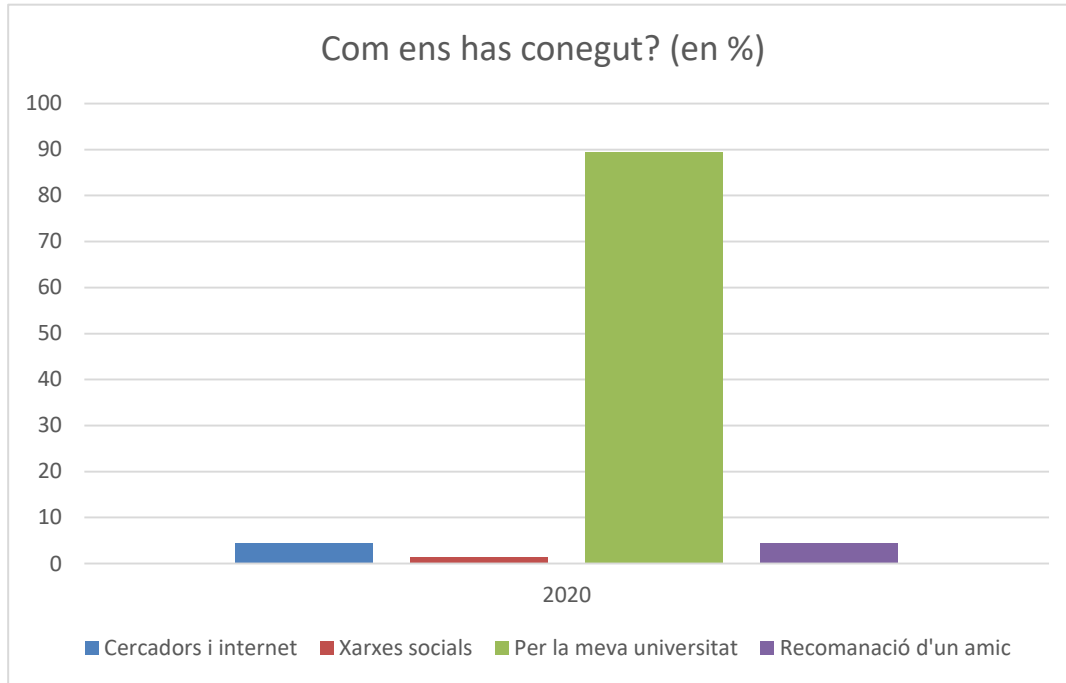

COM ENS HAS CONEGUT?

	En %
	2020
Cercadors i internet	4,48
Xarxes socials	1,49
Per la meva universitat	89,55
Recomanació d'un amic	4,48