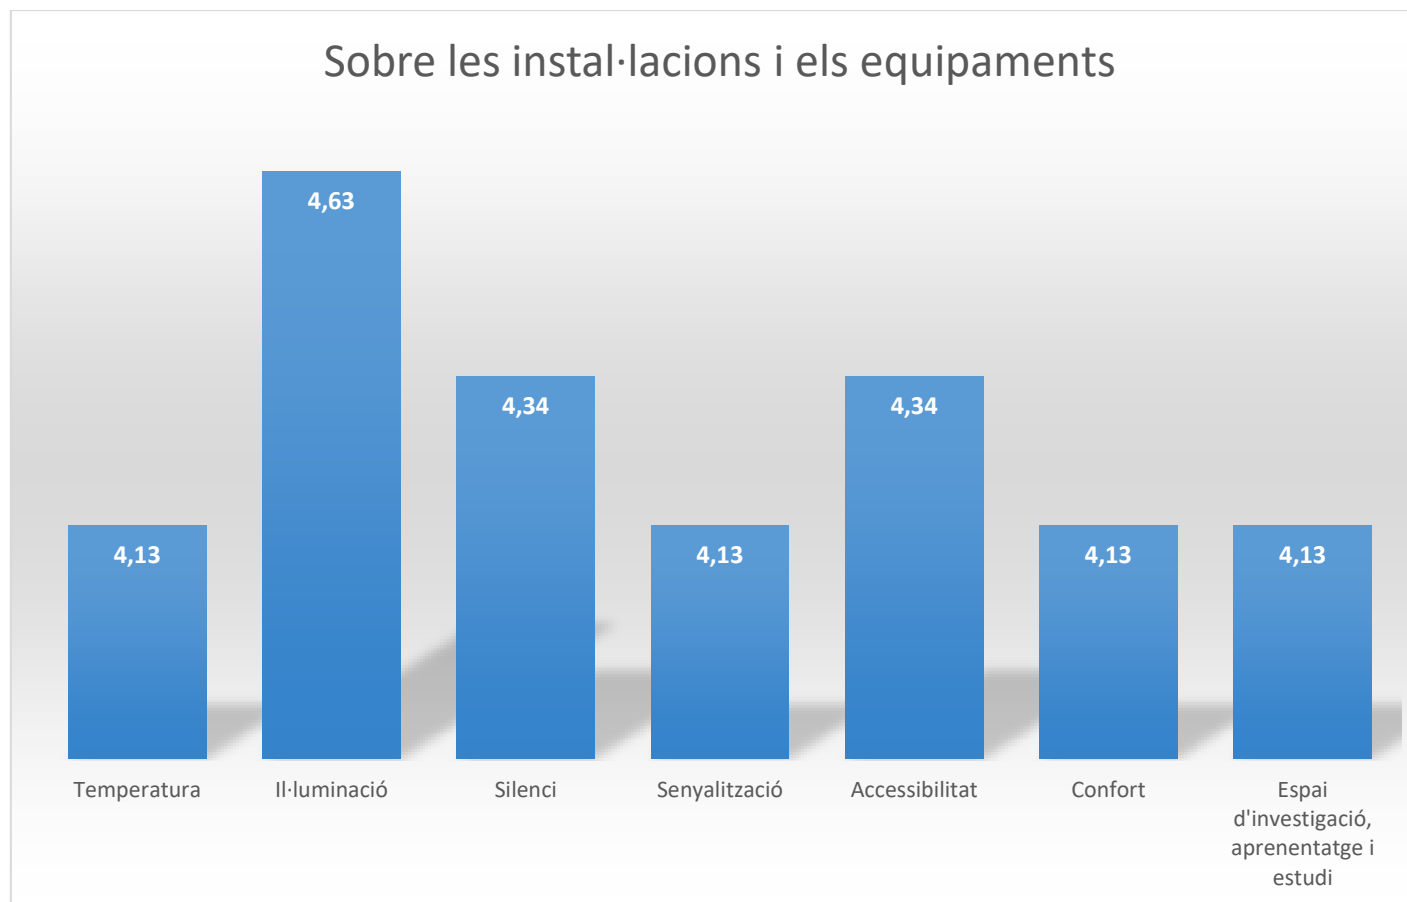

Sobre les instal·lacions i els equipaments

SOBRE LES INSTAL·LACIONS I ELS EQUIPAMENTS

Temperatura	4,13
Il·luminació	4,63
Silenci	4,34
Senyalització	4,13
Accessibilitat	4,34
Confort	4,13
Espai d'investigació, aprenentatge i estudi	4,13