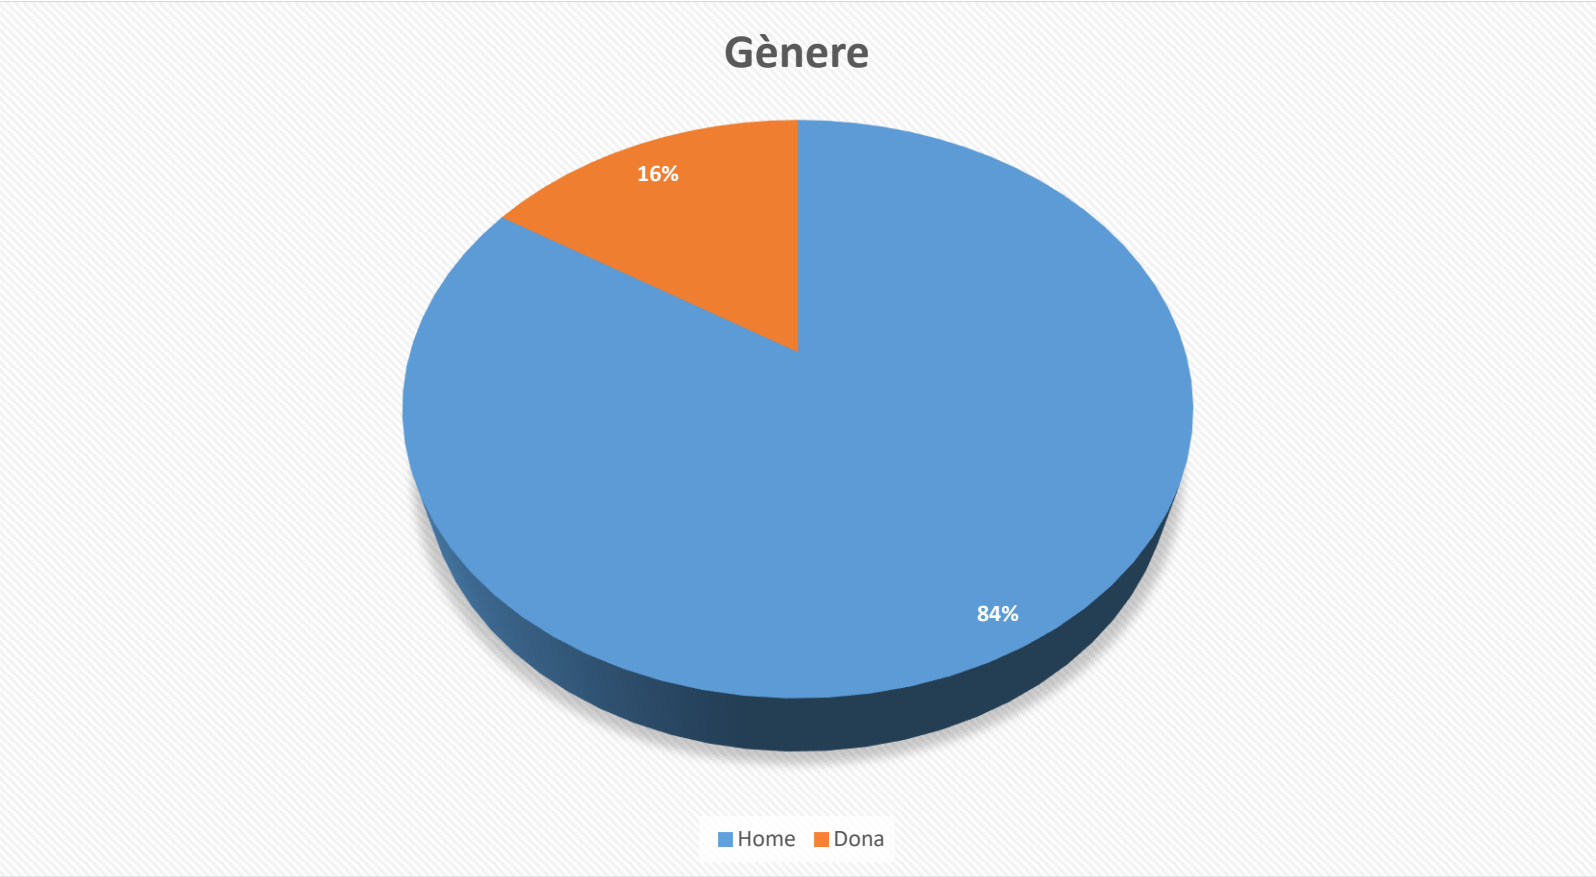

ENQUESTA DE SATISFACCIÓ 2018

- ❖ Data de recollida : Del 2 de maig al 22 de juny de 2018
- ❖ Enquestes rebudes : 32

Edat

EDAT	
18-22	4
23-27	3
28-32	1
33-37	4
38-42	3
43-47	2
48-52	2
53-57	1
58-62	3
Més 62	2

Mitjana 40,9

Gènere

GÈNERE

Home	21
Dona	4

Domicili

DOMICILI	
Barcelona ciutat	19
Àrea metropolitana	7
Catalunya	5
Resta d'Espanya	0
Estranger	0

Nivell d'estudis

NIVELL D'ESTUDIS	
Diplomat	1
Llicenciat	9
Graduat	6
Postgraus/Màsters	6
Doctorat	6
Altres	3