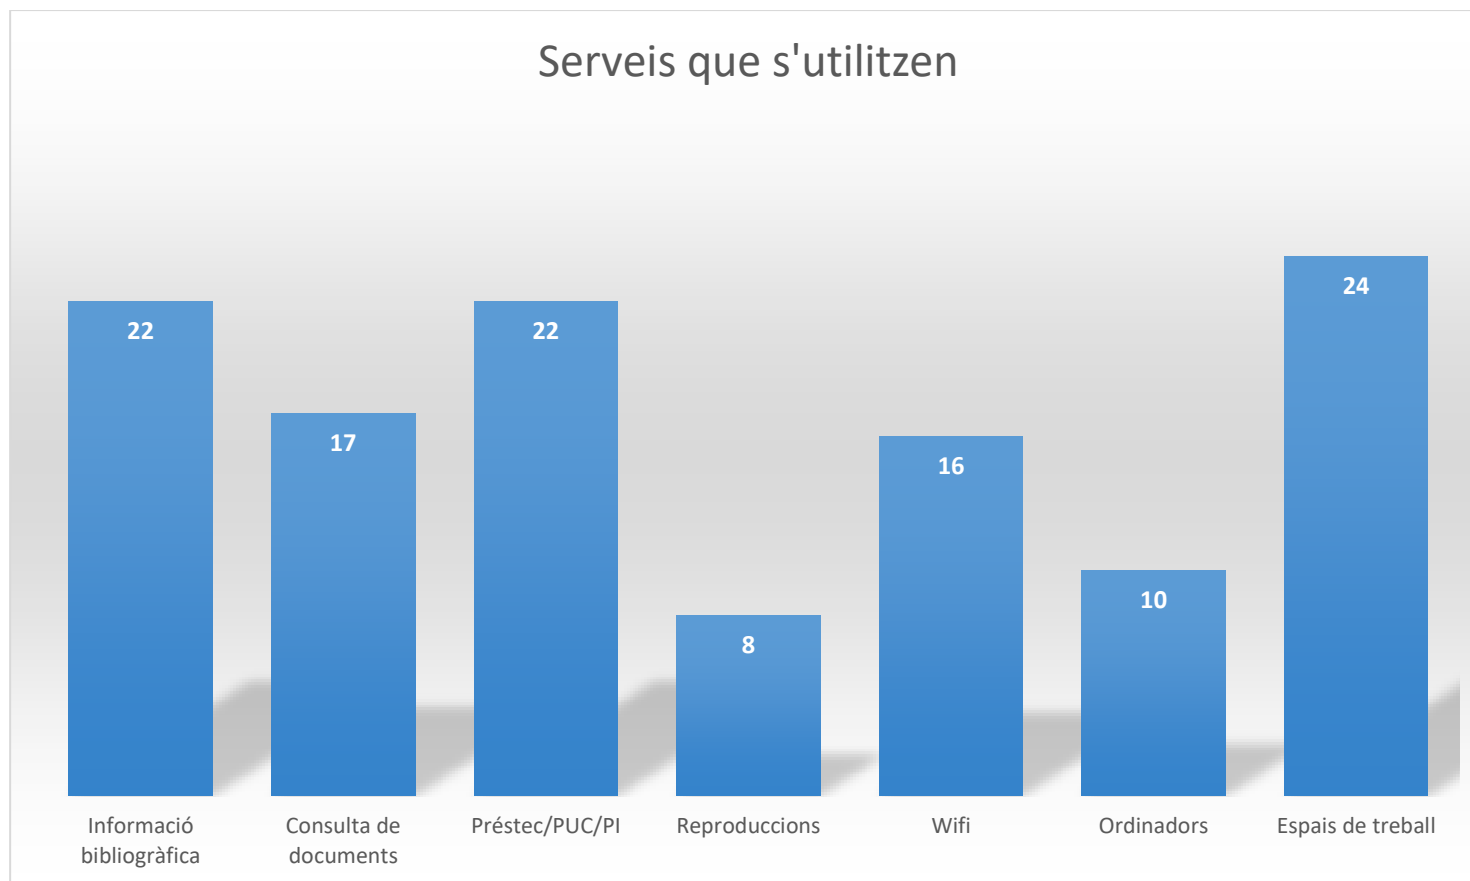

Serveis que s'utilitzen

SERVEIS QUE S'UTILITZEN

Informació bibliogràfica	22
Consulta de documents	17
Préstec/PUC/PI	22
Reproduccions	8
Wifi	16
Ordinadors	10
Espais de treball	24