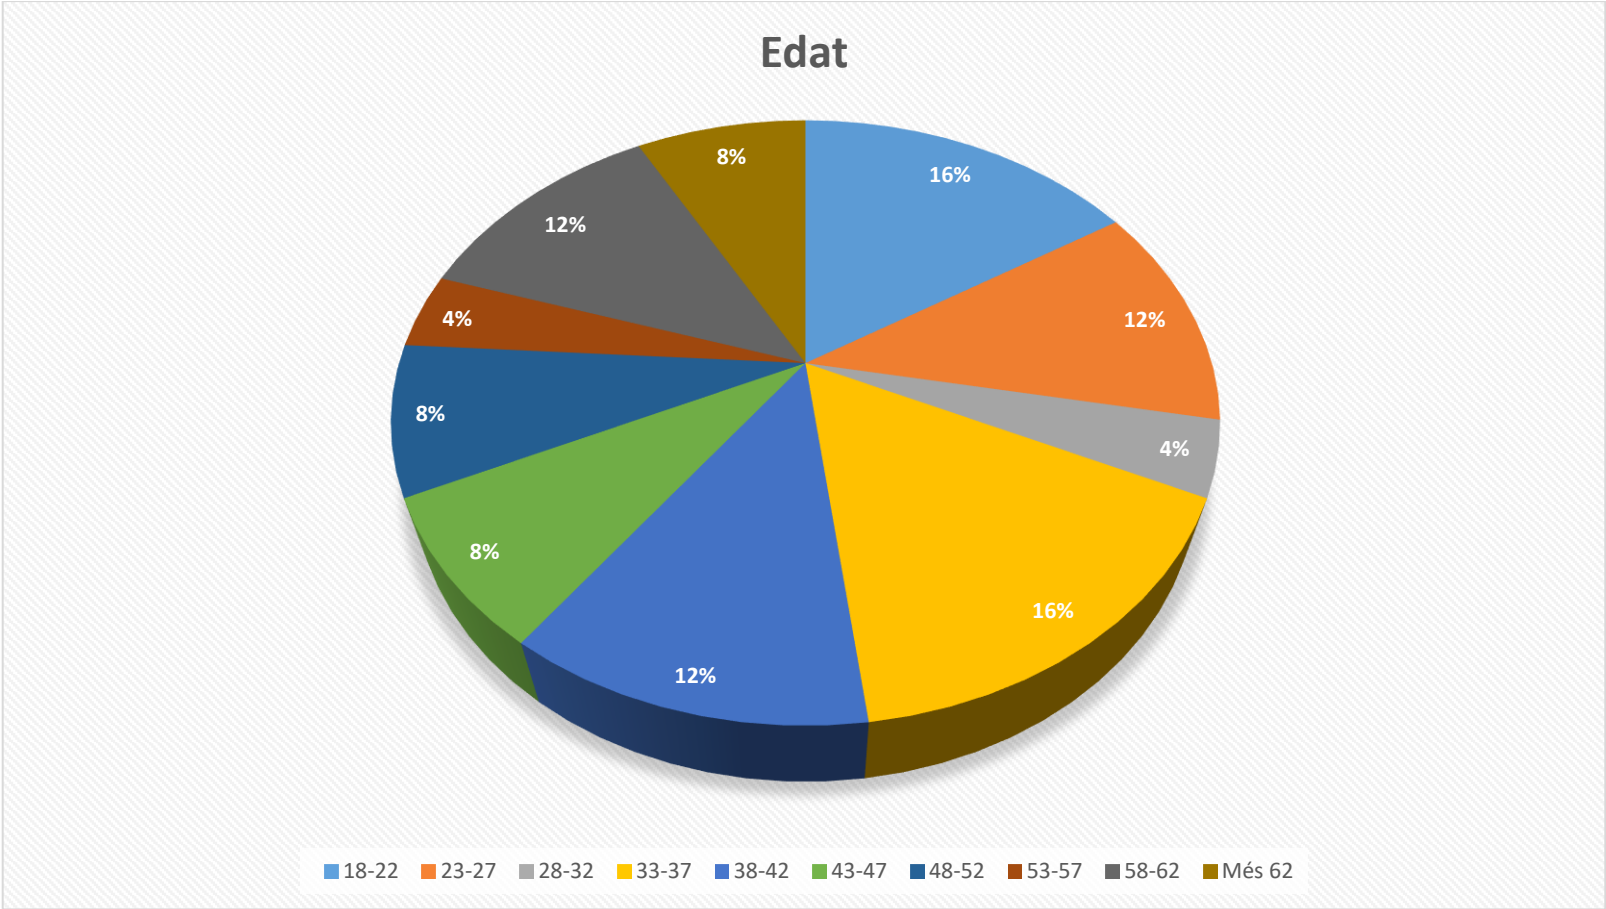

ENQUESTA DE SATISFACCIÓ 2018

- ❖ Data de recollida : Del 2 de maig al 22 de juny de 2018
- ❖ Enquestes rebudes : 32

Edat

EDAT	
18-22	4
23-27	3
28-32	1
33-37	4
38-42	3
43-47	2
48-52	2
53-57	1
58-62	3
Més 62	2