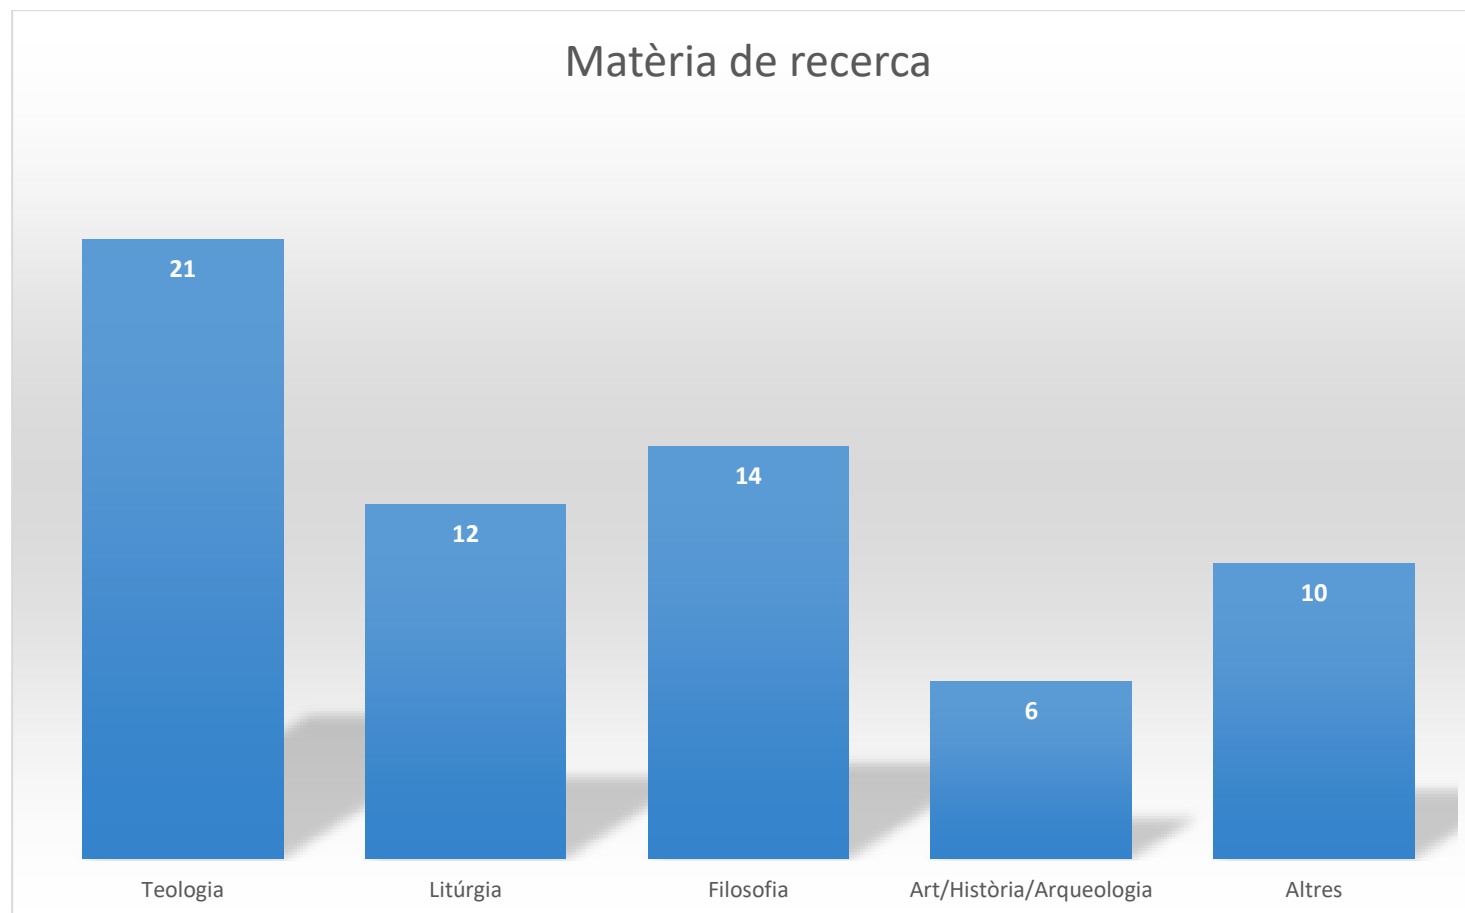

Matèria de recerca

MATÈRIA DE RECERCA

Teologia	21
Litúrgia	12
Filosofia	14
Art/Història/Arqueologia	6
Altres	10