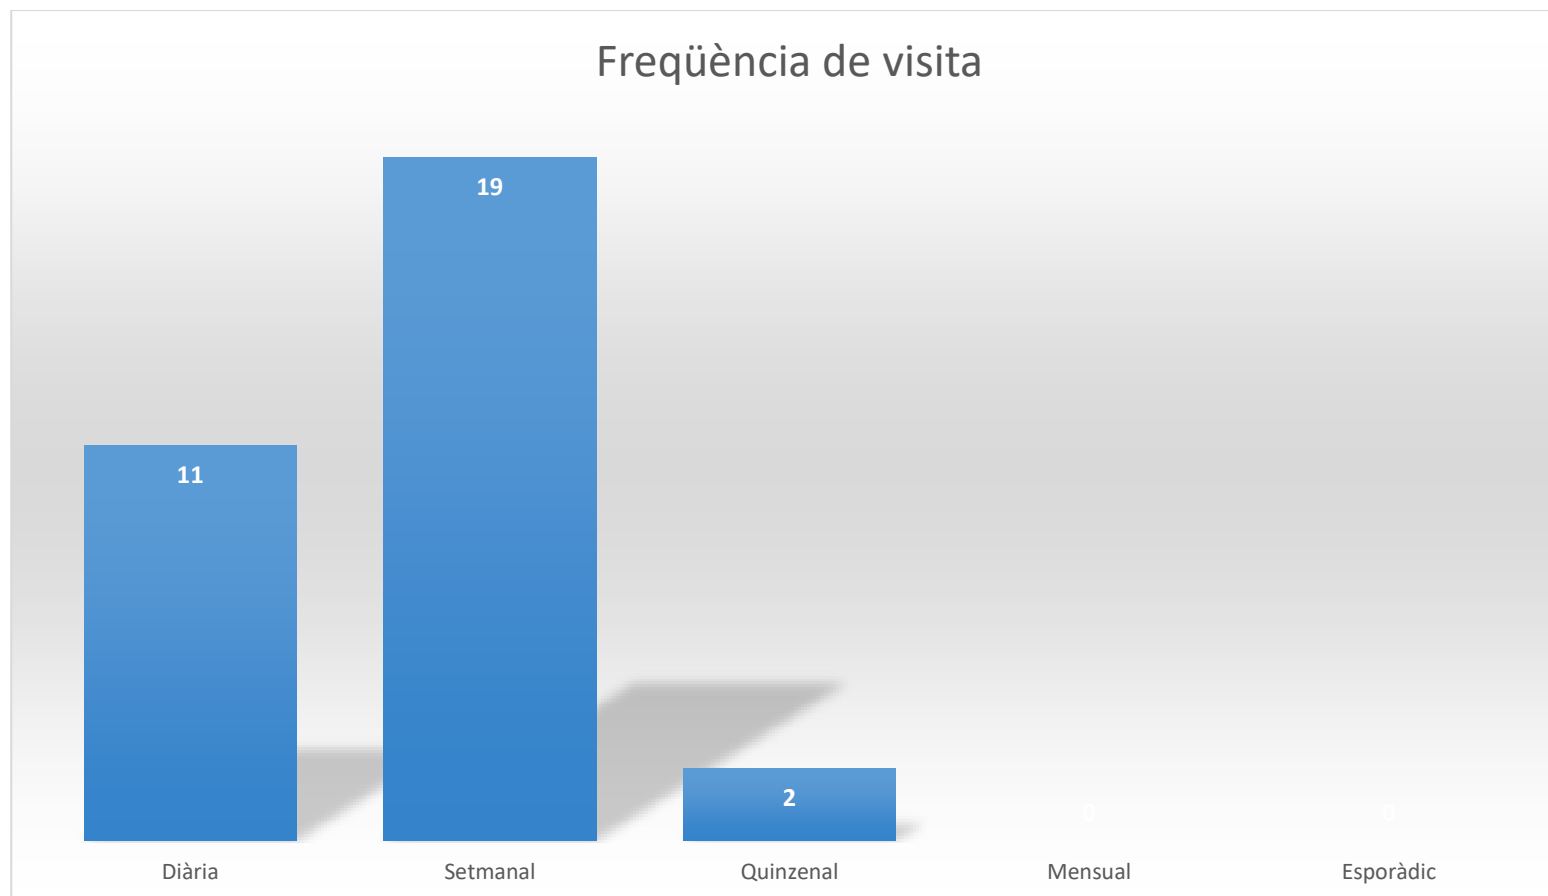

Freqüència de visita

FREQÜÈNCIA DE VISITA

Diària	11
Setmanal	19
Quinzenal	2
Mensual	0
Esporàdic	0