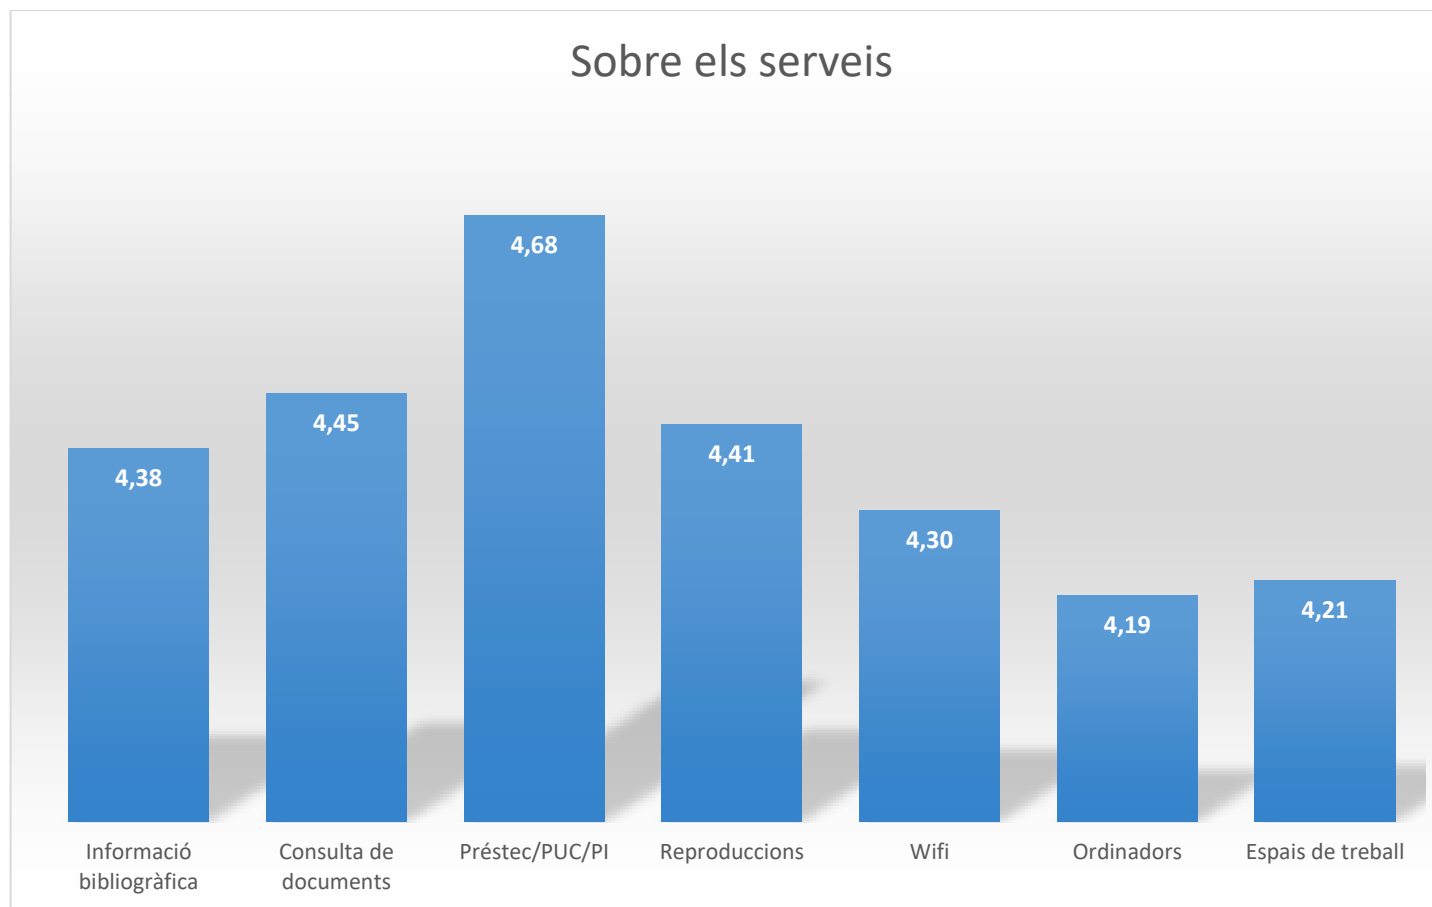

Sobre els serveis

SOBRE ELS SERVEIS

Informació bibliogràfica	4,38
Consulta de documents	4,45
Préstec/PUC/PI	4,68
Reproduccions	4,41
Wifi	4,30
Ordinadors	4,19
Espais de treball	4,21