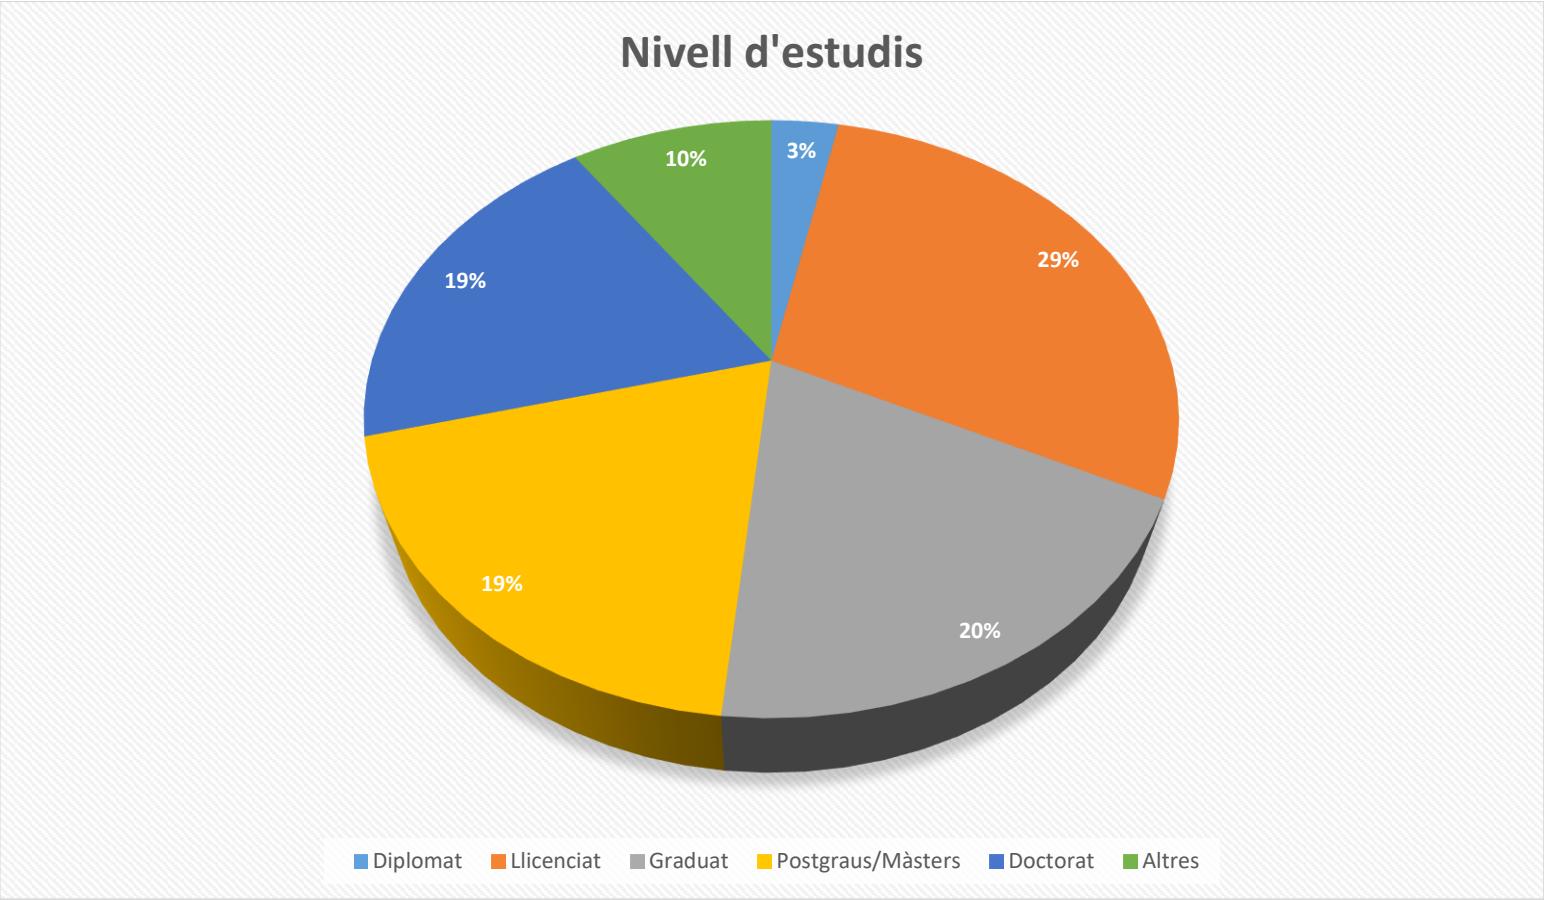

Mitjana 40,9

Gènere

GÈNERE

Home	21
Dona	4

Domicili

DOMICILI	
Barcelona ciutat	19
Àrea metropolitana	7
Catalunya	5
Resta d'Espanya	0
Estranger	0

Nivell d'estudis

NIVELL D'ESTUDIS	
Diplomat	1
Llicenciat	9
Graduat	6
Postgraus/Màsters	6
Doctorat	6
Altres	3