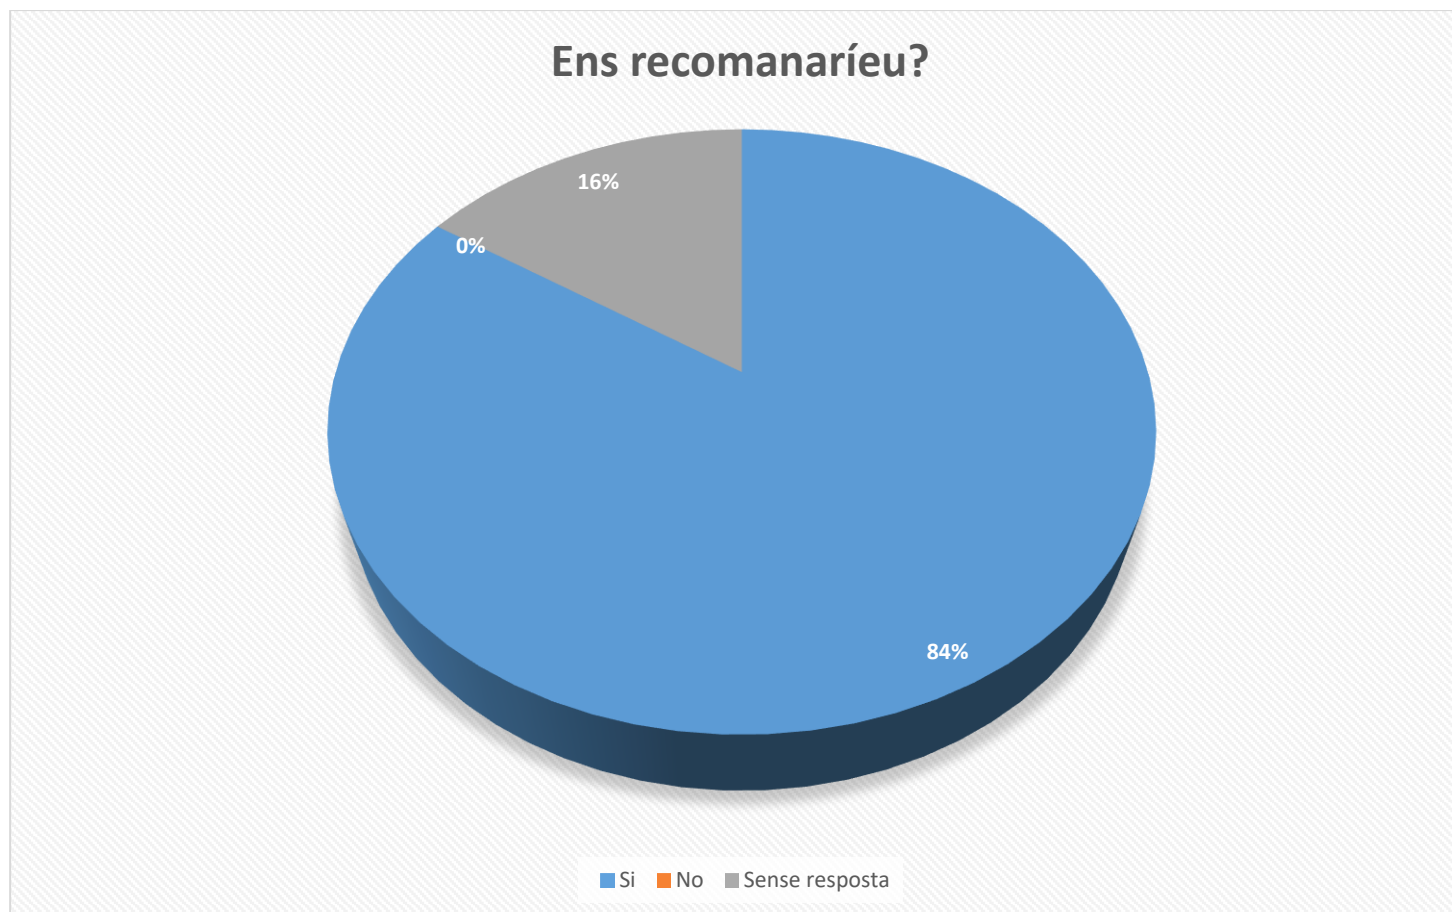

Ens recomanaríeu a d'altres amics o coneguts?

ENS RECOMANARIEU	
Si	27
No	0
Sense resposta	5