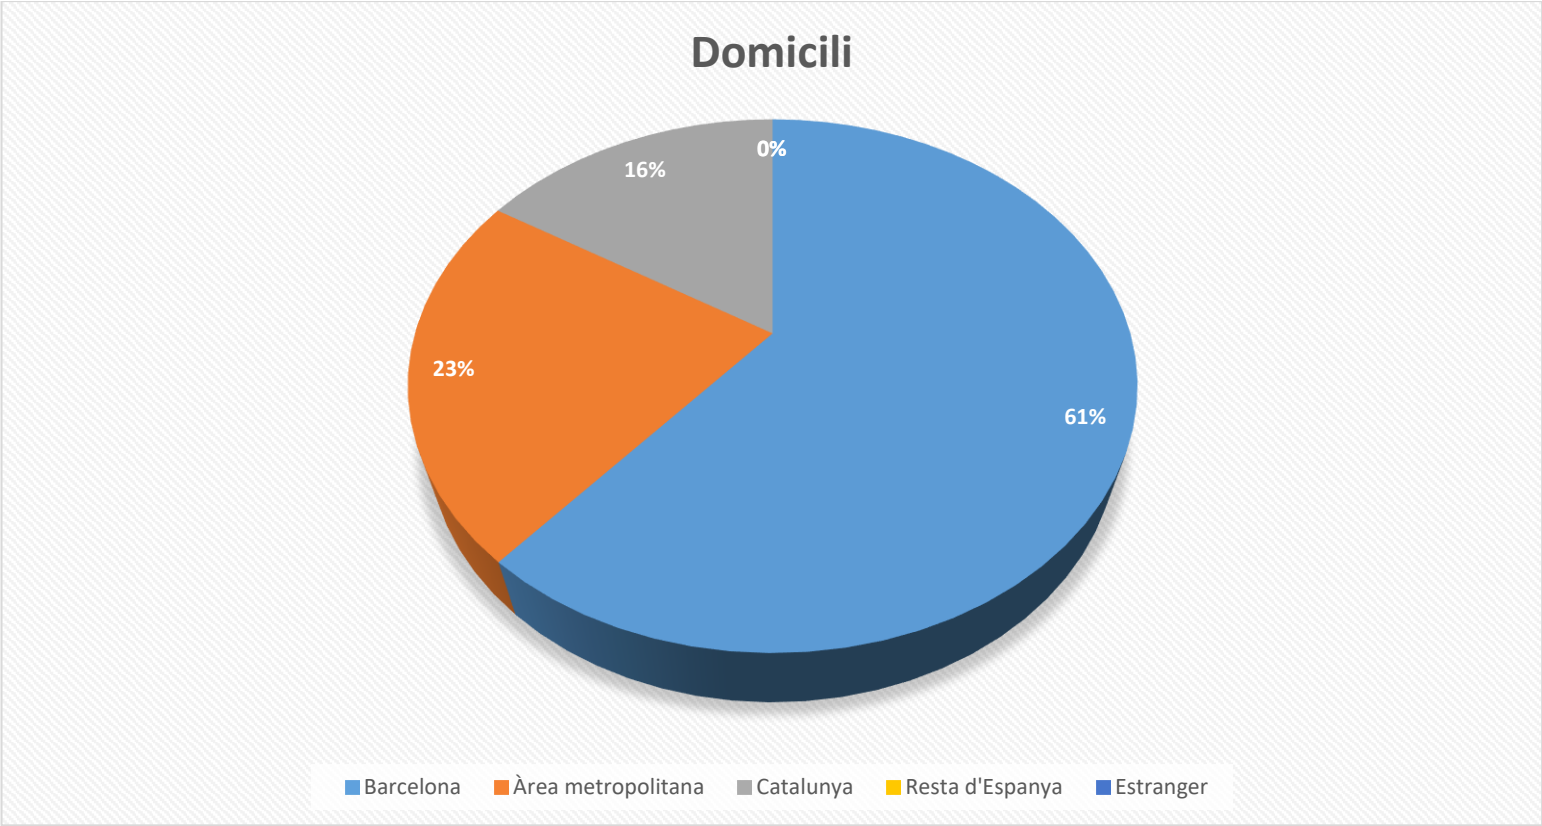

Mitjana 40,9

Gènere

GÈNERE

Home	21
Dona	4

Domicili

DOMICILI	
Barcelona ciutat	19
Àrea metropolitana	7
Catalunya	5
Resta d'Espanya	0
Estranger	0

Nivell d'estudis

NIVELL D'ESTUDIS	
Diplomat	1
Llicenciat	9
Graduat	6
Postgraus/Màsters	6
Doctorat	6
Altres	3